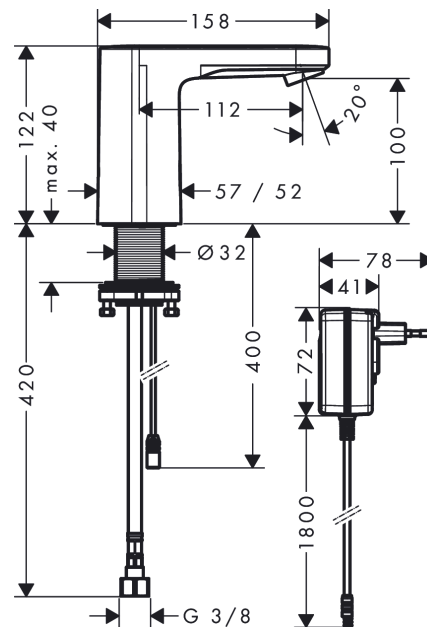

Produktdetaljer

VVS-nr.	704113704
Pris ekskl. moms	1.566,00 DKK
Pris inkl. moms *	1.957,50 DKK

Teknologi**Certifikater**

Vernis Blend
Elektronisk håndvaskarmatur til koldt vand, til 230 V tilslutning
 Overflader : krom Art.Nr.: 71504000

Produktbillede

Måltegning

Gennemløbsdiagram