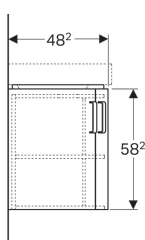

Geberit Renova Compact underskab til hjørnehåndvask, med to låger

Eksempelbillede

Anvendelser

- Til hjørnemontage

Egenskaber

- FSC™ C134279-certificeret
- Væghængt
- Med to låger
- Skuffe med greb

- Låge med dæmpningsmekanisme
- Med en fast hylde
- Fugtbestandig
- Kan udstyres med ben
- Forside af MDF
- Leveres fabriksmonteret

Tekniske data

Materiale | Højkomprimeret trelags-spånplade

Leverancens indhold

- Monteringsbeslag

Varenr.	VVS nr.	Farve / overflade	B	Bredde håndvask	H	T
862150000	780112240	Korpus: hvid / lakeret mat Forside: hvid / lakeret højglans	69 cm	69.5 cm	60.4 cm	55 cm
862151000 *	780112242	Korpus: lysegrå / lakeret mat Forside: lysegrå / lakeret højglans	69 cm	69.5 cm	60.4 cm	55 cm