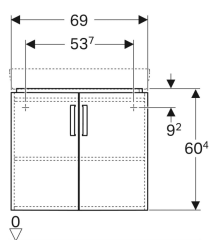

Geberit Renova Compact underskab til hjørnehåndvask, med to låger

Eksempelbillede

Anvendelser

- Til hjørnemontage

Egenskaber

- FSC™ C134279-certificeret
- Væghængt
- Med to låger
- Skuffe med greb

- Låge med dæmpningsmekanisme
- Med en fast hylde
- Fugtbestandig
- Kan udstyres med ben
- Forside af MDF
- Leveres fabriksmonteret

Tekniske data

Materiale | Højkomprimeret trelags-spånplade

Leverancens indhold

- Monteringsbeslag

Varenr.	VVS nr.	Farve / overflade	B	Bredde håndvask	H	T
862150000	780112240	Korpus: hvid / lakeret mat Forside: hvid / lakeret højglans	69 cm	69.5 cm	60.4 cm	55 cm
862151000 *	780112242	Korpus: lysegrå / lakeret mat Forside: lysegrå / lakeret højglans	69 cm	69.5 cm	60.4 cm	55 cm