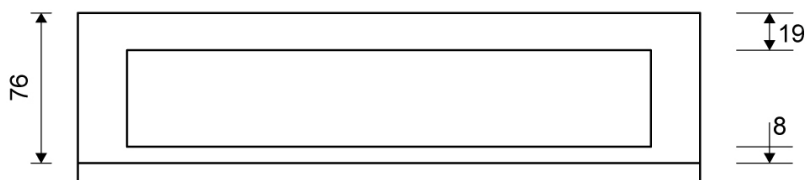

1916.0310

VVS: 155040350

HighLine Colour ramme | Kobber

Rammen er med til at understrege gulvafløbets eksklusive design.

Rammens højde (10, 12, 15 eller 25 mm) er afhængig af tykkelsen på gulvflisen.

Eksklusivt rammedesign med overdel af 4 mm massivt, rustfrit stål. Indlæg sikrer en præcis placering i armaturet.

NB! Rammehøjde (H) = flisetykkelse + ca. 2 mm fliseklæb og membran.

HighLine produkter kan ikke kombineres med 1004-afløb med sideudløb.

Specifikationer

ARTIKEL NR 1916.0310	VVS NUMBER 155040350	MATERIALE Rustfri stål (AISI 304)
ANVENDELSE Linjeafløb	OVERFLADE PVD Kobber	PASSER TIL Armaturløb: 1004
INDBYGNINGSLÆNGDE (L) 315 mm	HØJDE (H) H 10 mm	LÆNGDEMODEL 300 mm
INDLÆG Kunststof		