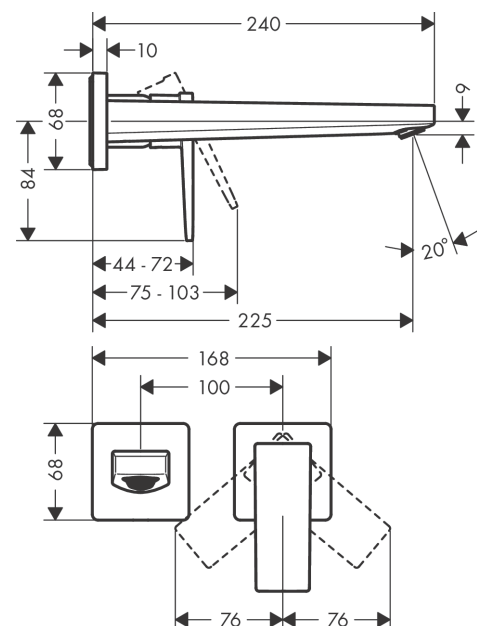

Måltegning