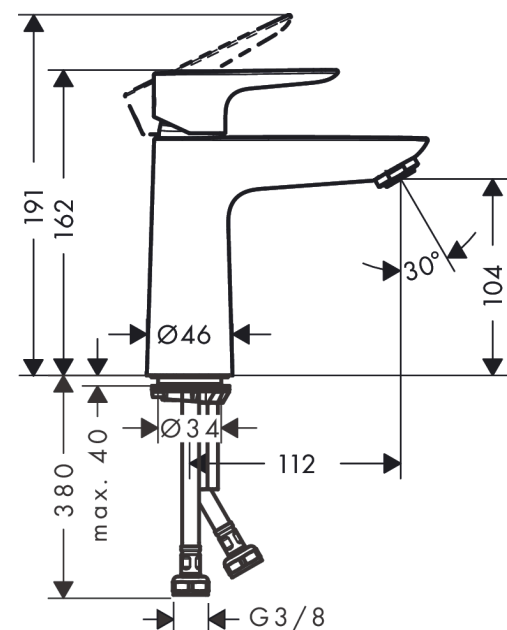

#### Måltegning

**Talis E**  
**1-grebs håndvaskarmatur 110 CoolStart uden bundventil**  
 Overflader : børstet sort krom PVD Art.Nr.: 71714340

**Gennemløbsdiagram**