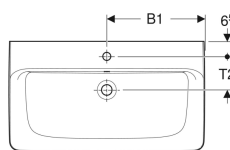

Geberit Renova Plan håndvask

Eksempelbillede

Egenskaber

- Egnet til underskab

Tekniske data

Materiale

Porcelæn

Varenr.	VVS nr.	Farve / overflade	Hane hul	Over løb	B	B1	B2	Bredt underskab	H	T	T1	T2	Fastgørelse punkter
501.632.00.1	622944000	Hvid	Midtpå	Synlig	55 cm	28 cm	– cm	48.4 cm	18 cm	44 cm	20 cm	13.5 cm	2
501.632.00.8	622944030	Hvid / KeraTect	Midtpå	Synlig	55 cm	28 cm	– cm	48.4 cm	18 cm	44 cm	20 cm	13.5 cm	2
501.633.00.1	622944050	Hvid	Midtpå	Uden	55 cm	28 cm	– cm	48.4 cm	18 cm	44 cm	20 cm	13.5 cm	2
501.633.00.8	622944080	Hvid / KeraTect	Midtpå	Uden	55 cm	28 cm	– cm	48.4 cm	18 cm	44 cm	20 cm	13.5 cm	2
501.634.00.1	622944600	Hvid	Uden	Synlig	55 cm	28 cm	– cm	48.4 cm	18 cm	44 cm	20 cm	– cm	2
501.634.00.8	622944630	Hvid / KeraTect	Uden	Synlig	55 cm	28 cm	– cm	48.4 cm	18 cm	44 cm	20 cm	– cm	2
501.635.00.1	622944650	Hvid	Uden	Uden	55 cm	28 cm	– cm	48.4 cm	18 cm	44 cm	20 cm	– cm	2
501.635.00.8	622944680	Hvid / KeraTect	Uden	Uden	55 cm	28 cm	– cm	48.4 cm	18 cm	44 cm	20 cm	– cm	2
501.636.00.1	622945000	Hvid	Midtpå	Synlig	60 cm	30 cm	– cm	53.6 cm	18.5 cm	48 cm	21 cm	14.5 cm	2
501.636.00.8	622945030	Hvid / KeraTect	Midtpå	Synlig	60 cm	30 cm	– cm	53.6 cm	18.5 cm	48 cm	21 cm	14.5 cm	2
501.637.00.1	622945050	Hvid	Midtpå	Uden	60 cm	30 cm	– cm	53.6 cm	18.5 cm	48 cm	21 cm	14.5 cm	2
501.637.00.8	622945080	Hvid / KeraTect	Midtpå	Uden	60 cm	30 cm	– cm	53.6 cm	18.5 cm	48 cm	21 cm	14.5 cm	2
501.638.00.1	622945600	Hvid	Uden	Synlig	60 cm	30 cm	– cm	53.6 cm	18.5 cm	48 cm	21 cm	– cm	2
501.638.00.8	622945630	Hvid / KeraTect	Uden	Synlig	60 cm	30 cm	– cm	53.6 cm	18.5 cm	48 cm	21 cm	– cm	2
501.639.00.1	622945650	Hvid	Uden	Uden	60 cm	30 cm	– cm	53.6 cm	18.5 cm	48 cm	21 cm	– cm	2
501.639.00.8	622945680	Hvid / KeraTect	Uden	Uden	60 cm	30 cm	– cm	53.6 cm	18.5 cm	48 cm	21 cm	– cm	2
501.640.00.1	622946000	Hvid	Midtpå	Synlig	65 cm	32.5 cm	– cm	58.5 cm	18 cm	48 cm	21 cm	14.5 cm	2
501.640.00.8	622946030	Hvid / KeraTect	Midtpå	Synlig	65 cm	32.5 cm	– cm	58.5 cm	18 cm	48 cm	21 cm	14.5 cm	2
501.641.00.1	622946050	Hvid	Midtpå	Uden	65 cm	32.5 cm	– cm	58.5 cm	18 cm	48 cm	21 cm	14.5 cm	2