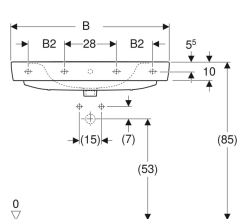

Geberit Renova Plan håndvask

Eksempelbillede

Egenskaber

- Egnet til underskab

Tekniske data

Materiale

Porcelæn

Varenr.	VVS nr.	Farve / overflade	Hane hul	Over løb	B	B1	B2	Bredt underskab	H	T	T1	T2	Fastgørelse punkter
501.632.00.1	622944000	Hvid	Midtpå	Synlig	55 cm	28 cm	– cm	48.4 cm	18 cm	44 cm	20 cm	13.5 cm	2
501.632.00.8	622944030	Hvid / KeraTect	Midtpå	Synlig	55 cm	28 cm	– cm	48.4 cm	18 cm	44 cm	20 cm	13.5 cm	2
501.633.00.1	622944050	Hvid	Midtpå	Uden	55 cm	28 cm	– cm	48.4 cm	18 cm	44 cm	20 cm	13.5 cm	2
501.633.00.8	622944080	Hvid / KeraTect	Midtpå	Uden	55 cm	28 cm	– cm	48.4 cm	18 cm	44 cm	20 cm	13.5 cm	2
501.634.00.1	622944600	Hvid	Uden	Synlig	55 cm	28 cm	– cm	48.4 cm	18 cm	44 cm	20 cm	– cm	2
501.634.00.8	622944630	Hvid / KeraTect	Uden	Synlig	55 cm	28 cm	– cm	48.4 cm	18 cm	44 cm	20 cm	– cm	2
501.635.00.1	622944650	Hvid	Uden	Uden	55 cm	28 cm	– cm	48.4 cm	18 cm	44 cm	20 cm	– cm	2
501.635.00.8	622944680	Hvid / KeraTect	Uden	Uden	55 cm	28 cm	– cm	48.4 cm	18 cm	44 cm	20 cm	– cm	2
501.636.00.1	622945000	Hvid	Midtpå	Synlig	60 cm	30 cm	– cm	53.6 cm	18.5 cm	48 cm	21 cm	14.5 cm	2
501.636.00.8	622945030	Hvid / KeraTect	Midtpå	Synlig	60 cm	30 cm	– cm	53.6 cm	18.5 cm	48 cm	21 cm	14.5 cm	2
501.637.00.1	622945050	Hvid	Midtpå	Uden	60 cm	30 cm	– cm	53.6 cm	18.5 cm	48 cm	21 cm	14.5 cm	2
501.637.00.8	622945080	Hvid / KeraTect	Midtpå	Uden	60 cm	30 cm	– cm	53.6 cm	18.5 cm	48 cm	21 cm	14.5 cm	2
501.638.00.1	622945600	Hvid	Uden	Synlig	60 cm	30 cm	– cm	53.6 cm	18.5 cm	48 cm	21 cm	– cm	2
501.638.00.8	622945630	Hvid / KeraTect	Uden	Synlig	60 cm	30 cm	– cm	53.6 cm	18.5 cm	48 cm	21 cm	– cm	2
501.639.00.1	622945650	Hvid	Uden	Uden	60 cm	30 cm	– cm	53.6 cm	18.5 cm	48 cm	21 cm	– cm	2
501.639.00.8	622945680	Hvid / KeraTect	Uden	Uden	60 cm	30 cm	– cm	53.6 cm	18.5 cm	48 cm	21 cm	– cm	2
501.640.00.1	622946000	Hvid	Midtpå	Synlig	65 cm	32.5 cm	– cm	58.5 cm	18 cm	48 cm	21 cm	14.5 cm	2
501.640.00.8	622946030	Hvid / KeraTect	Midtpå	Synlig	65 cm	32.5 cm	– cm	58.5 cm	18 cm	48 cm	21 cm	14.5 cm	2
501.641.00.1	622946050	Hvid	Midtpå	Uden	65 cm	32.5 cm	– cm	58.5 cm	18 cm	48 cm	21 cm	14.5 cm	2