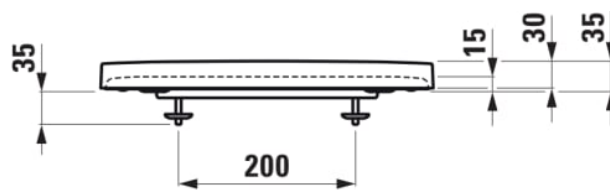

KARTELL LAUFEN

Toiletsæde, quick release, med soft close, med rundt sæde

MÅL

Bredde	445 mm
Dybde	375 mm
Højde	35 mm

FARVE OG FINISH

■ 759 Matgrå

MULIGHEDER

000 - standard model

Form : Rund

Nettovægt (kg) : 2

Soft-close-system

V
el
e
g
n
et
til
:
W
C

TEKNISKE TEGNINGER

KOMPATIBEL MED

Væghængt toilet, kompakt,
rimless

H820333...0001

Væghængt toilet, rimless

H820337...0001

Gulvstående toilet, rimless,
vandret/lodret udløb

H823337...0001

Gulvstående toilet, rimless

H824337...0001

Kartell LAUFEN

Et komplet badeværelse inspireret af det ikoniske Kartell design kombineret med Laufens høje kvalitet. På den ene side Kartell: italiensk, kreativ, farverig og ikonisk. Familievirksomheden, der gennem mere end 60 år har sat sit præg på den moderne designhistorie og revolutioneret indretningsarkitekturen ved at anvende plastmaterialer. På den anden side Laufen: schweizisk, stringent og pålidelig. I 125 år har de været stærkt optaget af at skabe kultur i badeværelset og innovation i produktionen af keramiske sanitetsprodukter. Der er tale om et fælles innovationsprojekt, som det har taget mere end tre år at udvikle, og som er resultatet af den konstante forskning, der er en del af begge selskabernes DNA. De prisbelønnede designere Ludovica+Roberto Palomba, der selv er førende inden for design til badeværelser, fungerer som et bindeled mellem disse to spillere.