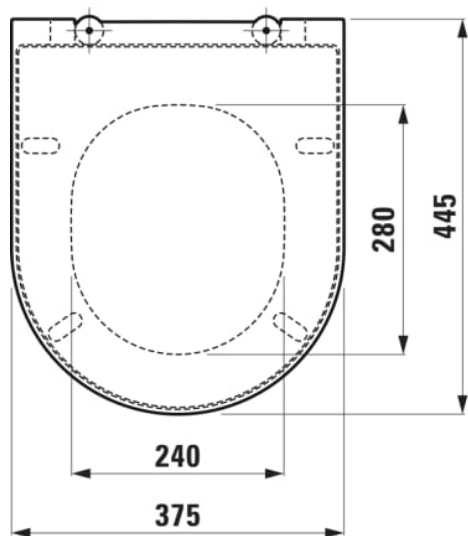

KARTELL LAUFEN

Toiletsæde, quick release, med soft close, med rundt sæde

MÅL

Bredde	445 mm
Dybde	375 mm
Højde	35 mm

FARVE OG FINISH

■ 759 Matgrå

MULIGHEDER

000 - standard model

Form : Rund

Nettovægt (kg) : 2

Soft-close-system

V
el
e
g
n
et
til
:
W
C

TEKNISKE TEGNINGER

KOMPATIBEL MED

Væghængt toilet, kompakt,
rimless

H820333...0001