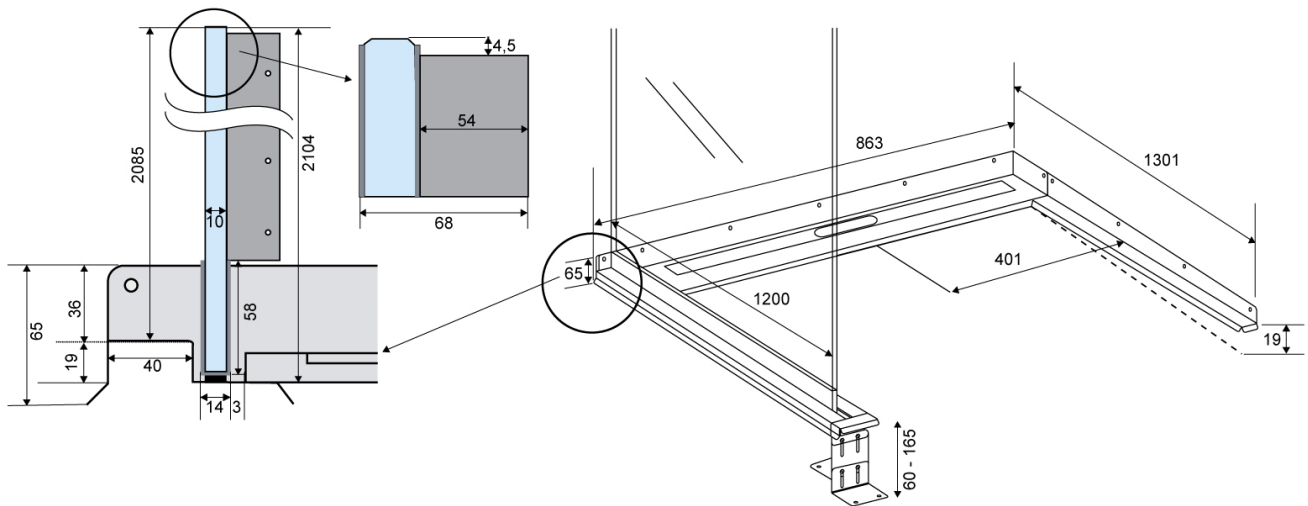

5003.0812

VVS: 155018130

ShowerLine (fast) | venstrestillet | 5003

Til venstrestillet brusevæg.

ShowerLine har indbygget fald, så gulvet i brusenichen hælder med de krævede 2% ned mod gulvafløbet.

Brusenichen indrammes af flanger på tre sider og øger vådrumssikkerheden.

Brusevæggen monteres i sporet på det faste modul, og risikerer derfor ikke at blive løs med tiden.

Kombiner med: udløbshus, ramme, rist/panel og brusevæg.

Specifikationer

ARTIKEL NR 5003.0812	DB (TIDL. TUN) 1646145	VVS NUMBER 155018130
VÆGT INKL EMBA 9000 g	VÆGT EXCL EMBA 7000 g	MATERIALE Rustfri stål (AISI 304)
OVERFLADE Bejdset	MEMBRAN Smørremembran eller membrandug	GULVKONSTRUKTION Beton/træ
GULVBELÆGNING Fliser/klinker	CENTER (C) 401 mm	RAMME (R) 795 mm
BRUSEVÆG DYBDE (B)	INDBYGNINGSMÅL (D)	INDBYGNINGSMÅL (A)

1200 mm

1301 mm

863 mm

FALD

19 mm

5003.0812

Produkter