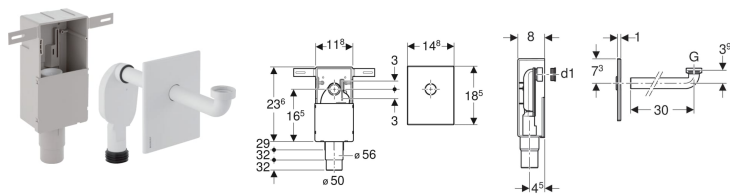

Geberit sæt indbygningsvandlås til håndvask, vandret afløb

Eksempelbillede

Anvendelser

- Til care sektoren
- Til skjult indbygning
- Til tungt byggeri
- Egnet til barrier-free konstruktion
- Til indbygning

Egenskaber

- Kvalitetsovervåget iht. EN 274-3
- Indbygningsvandlås højdeindstillelig ± 3 cm ved færdig montering

Tekniske data

Vandlåshøjde	50 mm
Materiale	Plast

Leverancens indhold

- Afløbsbøjning $\varnothing 32$ mm
- Dækplade
- Indbygningskabinet
- Indbygningsvandlås
- Tætninger
- Montagekasse
- Monteringsbeslag

Varenr.	VVS nr.	Farve / overflade	d, \varnothing	G	d1, \varnothing
151.120.11.1	750407049	Alpin-hvid	50-56 mm	1 1/4 "	32 mm
151.120.21.1	750407149	Blankforkromet	50-56 mm	1 1/4 "	32 mm
151.121.00.1	750407249	Børstet rustfrit stål	50-56 mm	1 1/4 "	32 mm