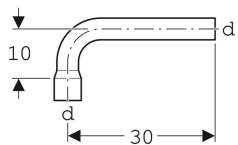

Geberit skyllerørsforlænger 90° med stikmuffe

Eksempelbillede

Anvendelser

- Til forlængelse af skyllerør til lavt- og halvhøjthængende synlige cisterner

Tekniske data

Materiale

| PVC

Leverancens indhold

- Lim

Varenr.	VVS nr.	Farve / overflade	d, ø	arc
118.011.11.1	617742044	Alpin-hvid	44 mm	90 °

- Tangit PVC-U speciallim følger med dette produkt. Dette forbrugsmateriale indeholder klassificerede farlige stoffer. Henvisninger og foranstaltninger til sikker håndtering af farlige stoffer fremgår af www.geberit.com.