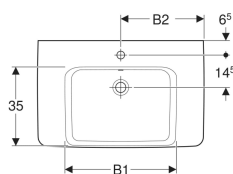

Geberit Renova Plan håndvask med fralægningsplads

Eksempelbillede

Egenskaber

- Egnet til underskab
- Med fralægningsplads

Tekniske data

Materiale

Porcelæn

Varenr.	VVS nr.	Farve / overflade	Hane hul	Over løb	Opbevaringsflade	B	B1	B2	B3	Bredt underskab	H	T	Fastgørelsespunkter
501.694.00.1	622949000	Hvid	Midtpå	Synlig	På begge sider	75 cm	50 cm	37.5 cm	- cm	68.2 cm	18.5 cm	48 cm	2
501.694.00.8 *	622949030	Hvid / KeraTect	Midtpå	Synlig	På begge sider	75 cm	50 cm	37.5 cm	- cm	68.2 cm	18.5 cm	48 cm	2
501.695.00.1 *	622949050	Hvid	Midtpå	Uden	På begge sider	75 cm	50 cm	37.5 cm	- cm	68.2 cm	18.5 cm	48 cm	2
501.695.00.8 *	622949080	Hvid / KeraTect	Midtpå	Uden	På begge sider	75 cm	50 cm	37.5 cm	- cm	68.2 cm	18.5 cm	48 cm	2
501.696.00.1 *	622949600	Hvid	Uden	Synlig	På begge sider	75 cm	50 cm	- cm	- cm	68.2 cm	18.5 cm	48 cm	2
501.696.00.8 *	622949630	Hvid / KeraTect	Uden	Synlig	På begge sider	75 cm	50 cm	- cm	- cm	68.2 cm	18.5 cm	48 cm	2
501.697.00.1 *	622949650	Hvid	Uden	Uden	På begge sider	75 cm	50 cm	- cm	- cm	68.2 cm	18.5 cm	48 cm	2
501.697.00.8 *	622949680	Hvid / KeraTect	Uden	Uden	På begge sider	75 cm	50 cm	- cm	- cm	68.2 cm	18.5 cm	48 cm	2
501.702.00.1	622952000	Hvid	Midtpå	Synlig	På begge sider	90 cm	59 cm	45 cm	17.3 cm	83.2 cm	18.5 cm	48 cm	4
501.702.00.8 *	622952030	Hvid / KeraTect	Midtpå	Synlig	På begge sider	90 cm	59 cm	45 cm	17.3 cm	83.2 cm	18.5 cm	48 cm	4
501.703.00.1 *	622952050	Hvid	Midtpå	Uden	På begge sider	90 cm	59 cm	45 cm	17.3 cm	83.2 cm	18.5 cm	48 cm	4
501.703.00.8 *	622952080	Hvid / KeraTect	Midtpå	Uden	På begge sider	90 cm	59 cm	45 cm	17.3 cm	83.2 cm	18.5 cm	48 cm	4
501.704.00.1 *	622952600	Hvid	Uden	Synlig	På begge sider	90 cm	59 cm	- cm	17.3 cm	83.2 cm	18.5 cm	48 cm	4