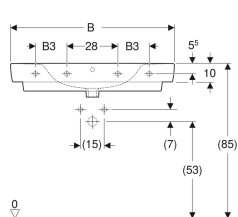

Geberit Renova Plan håndvask med fralægningsplads

Eksempelbillede

Egenskaber

- Egnet til underskab
- Med fralægningsplads

Tekniske data

Materiale

Porcelæn

Varenr.	VVS nr.	Farve / overflade	Hane hul	Over løb	Opbevaringsflade	B	B1	B2	B3	Bredt underskab	H	T	Fastgørelsespunkter
501.694.00.1	622949000	Hvid	Midtpå	Synlig	På begge sider	75 cm	50 cm	37.5 cm	- cm	68.2 cm	18.5 cm	48 cm	2
501.694.00.8 *	622949030	Hvid / KeraTect	Midtpå	Synlig	På begge sider	75 cm	50 cm	37.5 cm	- cm	68.2 cm	18.5 cm	48 cm	2
501.695.00.1 *	622949050	Hvid	Midtpå	Uden	På begge sider	75 cm	50 cm	37.5 cm	- cm	68.2 cm	18.5 cm	48 cm	2
501.695.00.8 *	622949080	Hvid / KeraTect	Midtpå	Uden	På begge sider	75 cm	50 cm	37.5 cm	- cm	68.2 cm	18.5 cm	48 cm	2
501.696.00.1 *	622949600	Hvid	Uden	Synlig	På begge sider	75 cm	50 cm	- cm	- cm	68.2 cm	18.5 cm	48 cm	2
501.696.00.8 *	622949630	Hvid / KeraTect	Uden	Synlig	På begge sider	75 cm	50 cm	- cm	- cm	68.2 cm	18.5 cm	48 cm	2
501.697.00.1 *	622949650	Hvid	Uden	Uden	På begge sider	75 cm	50 cm	- cm	- cm	68.2 cm	18.5 cm	48 cm	2
501.697.00.8 *	622949680	Hvid / KeraTect	Uden	Uden	På begge sider	75 cm	50 cm	- cm	- cm	68.2 cm	18.5 cm	48 cm	2
501.702.00.1	622952000	Hvid	Midtpå	Synlig	På begge sider	90 cm	59 cm	45 cm	17.3 cm	83.2 cm	18.5 cm	48 cm	4
501.702.00.8 *	622952030	Hvid / KeraTect	Midtpå	Synlig	På begge sider	90 cm	59 cm	45 cm	17.3 cm	83.2 cm	18.5 cm	48 cm	4
501.703.00.1 *	622952050	Hvid	Midtpå	Uden	På begge sider	90 cm	59 cm	45 cm	17.3 cm	83.2 cm	18.5 cm	48 cm	4
501.703.00.8 *	622952080	Hvid / KeraTect	Midtpå	Uden	På begge sider	90 cm	59 cm	45 cm	17.3 cm	83.2 cm	18.5 cm	48 cm	4
501.704.00.1 *	622952600	Hvid	Uden	Synlig	På begge sider	90 cm	59 cm	- cm	17.3 cm	83.2 cm	18.5 cm	48 cm	4