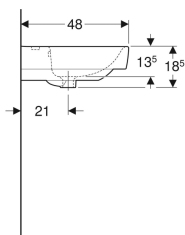

Geberit Renova Plan håndvask med fralægningsplads

Eksempelbillede

Egenskaber

- Egnet til underskab
- Med fralægningsplads

Tekniske data

Materiale

Porcelæn

Varenr.	VVS nr.	Farve / overflade	Hane hul	Over løb	Opbevaringsflade	B	B1	B2	B3	Bredt underskab	H	T	Fastgørelsespunkter
501.694.00.1	622949000	Hvid	Midtpå	Synlig	På begge sider	75 cm	50 cm	37.5 cm	- cm	68.2 cm	18.5 cm	48 cm	2
501.694.00.8 *	622949030	Hvid / KeraTect	Midtpå	Synlig	På begge sider	75 cm	50 cm	37.5 cm	- cm	68.2 cm	18.5 cm	48 cm	2
501.695.00.1 *	622949050	Hvid	Midtpå	Uden	På begge sider	75 cm	50 cm	37.5 cm	- cm	68.2 cm	18.5 cm	48 cm	2
501.695.00.8 *	622949080	Hvid / KeraTect	Midtpå	Uden	På begge sider	75 cm	50 cm	37.5 cm	- cm	68.2 cm	18.5 cm	48 cm	2
501.696.00.1 *	622949600	Hvid	Uden	Synlig	På begge sider	75 cm	50 cm	- cm	- cm	68.2 cm	18.5 cm	48 cm	2
501.696.00.8 *	622949630	Hvid / KeraTect	Uden	Synlig	På begge sider	75 cm	50 cm	- cm	- cm	68.2 cm	18.5 cm	48 cm	2
501.697.00.1 *	622949650	Hvid	Uden	Uden	På begge sider	75 cm	50 cm	- cm	- cm	68.2 cm	18.5 cm	48 cm	2
501.697.00.8 *	622949680	Hvid / KeraTect	Uden	Uden	På begge sider	75 cm	50 cm	- cm	- cm	68.2 cm	18.5 cm	48 cm	2
501.702.00.1	622952000	Hvid	Midtpå	Synlig	På begge sider	90 cm	59 cm	45 cm	17.3 cm	83.2 cm	18.5 cm	48 cm	4
501.702.00.8 *	622952030	Hvid / KeraTect	Midtpå	Synlig	På begge sider	90 cm	59 cm	45 cm	17.3 cm	83.2 cm	18.5 cm	48 cm	4
501.703.00.1 *	622952050	Hvid	Midtpå	Uden	På begge sider	90 cm	59 cm	45 cm	17.3 cm	83.2 cm	18.5 cm	48 cm	4
501.703.00.8 *	622952080	Hvid / KeraTect	Midtpå	Uden	På begge sider	90 cm	59 cm	45 cm	17.3 cm	83.2 cm	18.5 cm	48 cm	4
501.704.00.1 *	622952600	Hvid	Uden	Synlig	På begge sider	90 cm	59 cm	- cm	17.3 cm	83.2 cm	18.5 cm	48 cm	4