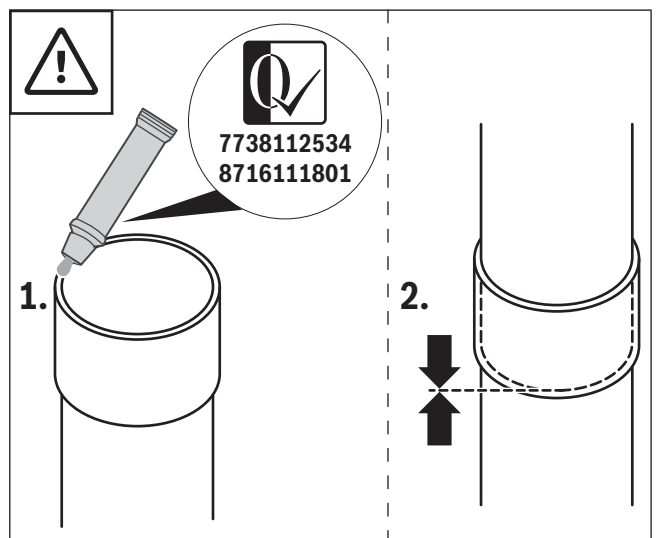

1

2

0010017800-002

Original Quality by Bosch Thermotechnik GmbH
Sophienstraße 30-32; D-35576 Wetzlar/Germany