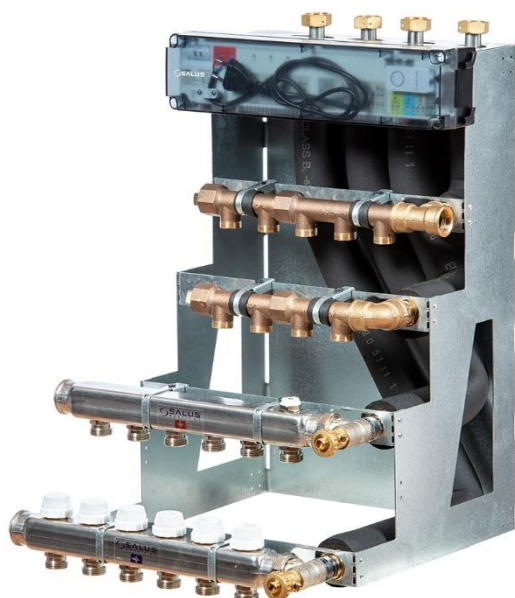

SALUS BUNDMODUL

SALUS BUNDMODUL BM x-x-x

- Bundmodulet leveres med ønsket bestyknings fra 3 – 12 kredse gulvvarme
- Bundmodulet leveres med ønsket bestyknings fra 2 – 12 kredse brugsvand

Bundmodulet kan monteres i et 60 cm modulskab op til 8 kredse gulvvarme og 8 afgreninger til koldt og varmt vand. Flere kredse gulvvarme eller afgreninger til brugsvand kræver mere plads.

Lagerførte bundmoduler i standard størrelser

Navn	Gulvvarme	Koldvand	Varmtvand	VVS Nr.	Højde	Brede	Dybde
BM 4-5-4	4	5	4	401996104	555 mm	380 mm	400 mm
BM 6-5-4	6	5	4	401996106	555 mm	480 mm	400 mm
BM 8-9-6	8	9	6	401996108	555 mm	580 mm	400 mm
BM 10-9-6	10	9	6	401996110	555 mm	680 mm	400 mm
BM 12-10-6	12	10	6	401996112	555 mm	780 mm	400 mm

SALUS
CONTROLS

www.salus-controls.dk

*Kontrolboks KL08RF medfølger ikke.