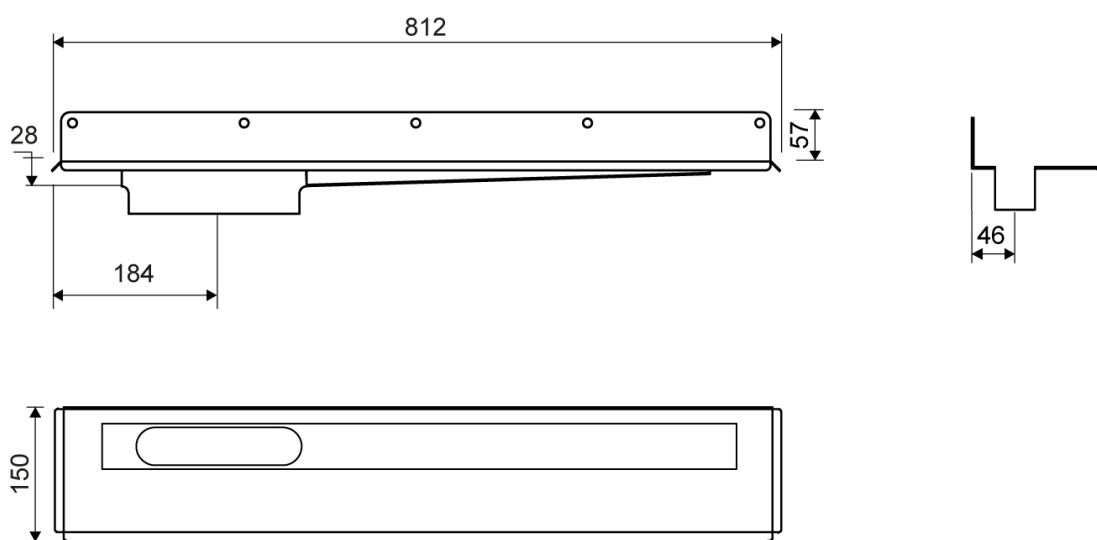

1004.0706

VVS: 155000707

Afløbsarmatur | 1004

Med sideafløb venstre.

Til fri placering mod bagvæg uafhængig af eventuelle sidevægges placering
NB! Kan kun bruges med ClassicLine

Specifikationer

ARTIKEL NR 1004.0706	VVS NUMBER 155000707	MATERIALE Rustfri stål (AISI 304)
ANVENDELSE Linjeafløb	OVERFLADE Bejdsset	MEMBRAN Smøremembran eller membrandug
GULVKONSTRUKTION Alle	GULVBELÆGNING Fliser/klinker	MONTERING 6 mm plugs 4 mm skruer. Torx 20
CENTER (C) 184 mm	INDBYGNINGSLÆNGDE (L) 812 mm	LÆNGDEMODEL 700 mm