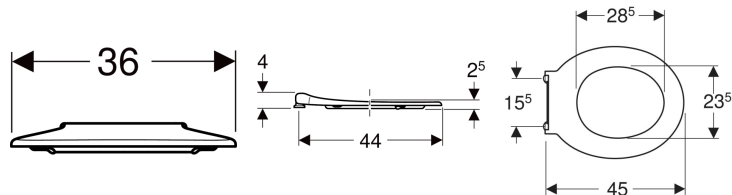

**Geberit Renova Comfort toiletsæde barrier-free, fastgørelse oppefra**

Eksempelbillede

**Egenskaber**

- Barrier-free
- Hængselaksel af rustfrit stål, gennemgående

**Tekniske data**

Materiale	Duroplast
Bolte monteringsmål	15.5 cm

**Leverancens indhold**

- Toiletsæde

Varenr.	VVS nr.	Farve / overflade	Soft close	Beslag	Hængselmateriale
500.680.01.2	614643105	Karminrød	Nej	Oppefra	Rustfrit stål