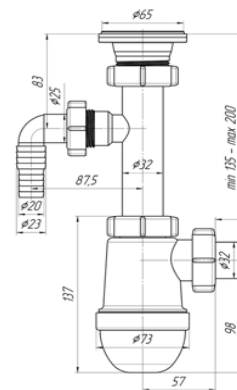

Dimension	BH Art. nr.	Tekst
B60XD60XH9	802100,100	CLARO Håndvask

* Obs:

Leveres med **GROHE EURODISC COSMOPOLITAN**
håndvaskearmatur i krom, hvide metal bæringer,
bundventil, samt hvid plastpungvandlås 1 1/4" X 32 mm.

håndvaskearmatur i krom, hvide metal bæringer, bundventil, samt hvid plastpungvandlås 1 1/4" X 32 mm.

samt **LG 7/5 Kg. slimline vask/tør maskine F2DV707S2WS**

Håndvask materiale: Hvid Cast Stone
EN14688:2007-CL00

CLARO "MINI" Sæbeskål - Rund

Dimension	BH Art. nr.	Tekst	
Rund	DEIZTCLAMI/00	Sæbeskål t/CLARO "MINI"	Hvid

CLARO Sæbeskål - Oval

Dimension	BH Art. nr.	Tekst	
Oval	DEIZTCLAM/00	Sæbeskål t/CLARO	Hvid

BÆRINGER TIL CLARO HÅNDVASKE

Dimension	BH Art. nr.	Tekst	
		Bæringer t/CLARO Håndvaske	Hvide

AFLØB TIL CLARO HÅNDVASKE

Dimension	BH Art. nr.	Tekst	
		Afløb t/CLARO Håndvaske	