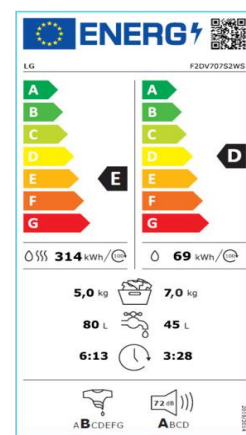

Inklusiv LG 7/5 Kg. slimline vask/tør maskine F2DV707S2WS med integreret kondensstørretumbler

Dimension	BH Art. nr.	Tekst	
B60XD60XH9	802100,600	CLARO "PLUS" PAKKE	Komplet

* Leveres med **GROHE EURODISC COSMOPOLITAN**

håndvaskearmatur i krom, hvide metal bæringer, bundventil, samt hvid plastpungvandlås 1 1/4" X 32 mm.

samt **LG 7/5 Kg. slimline vask/tør maskine F2DV707S2WS**