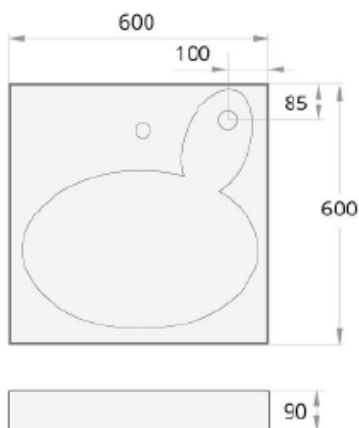

CLARO HÅNDVASK MED ARMATUR

T/slimline vaskemaskine maks. 47 cm. dyb.
(Vaskemaskinen medfølger ikke - skal tilkøbes)

Dimension	BH Art. nr.	Tekst	
B60XD60XH9	802100,100	CLARO Håndvask	Hvid

* Obs:

Leveres med **GROHE EURODISC COSMOPOLITAN** håndvaskearmatur i krom, hvide metal bæringer, bundventil, samt hvid plastpungvandlås 1 1/4" X 32 mm.