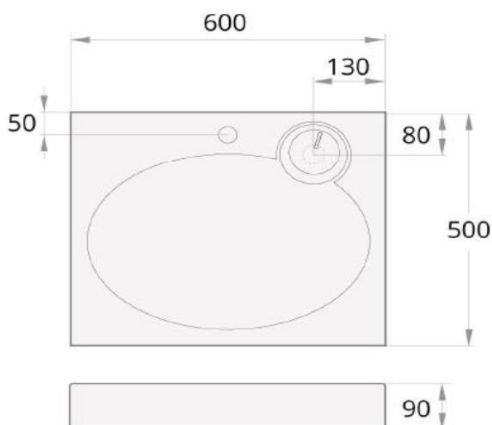

CLARO "MINI" HÅNDVASK MED ARMATUR &

CLARO "MINI" PAKKE KOMPLET - Inklusiv 5 Kg. ELECTROLUX vaskemaskine
Håndvask materiale: Hvid Cast Stone
EN14688:2007-CL00

Produktgruppe 11

CLARO "MINI" HÅNDVASK MED ARMATUR

T/slimline vaskemaskine maks. 37 cm. dyb.
(Vaskemaskinen medfølger ikke - skal tilkøbes)

Dimension	BH Art. nr.	Tekst	Hvid
B60XD50XH9	802101,100	CLARO "MINI" Håndv.	Hvid

* Obs:

Leveres med **GROHE EUROSMT COSMOPOLITAN**
håndvaskearmatur i krom, hvide metal bæringer,
bundventil, samt hvid plastpungvandlås 1 1/4" X 32 mm.

CLARO "MINI" PAKKE KOMPLET

Inklusiv ELECTROLUX 5 Kg. slimline vaskemaskine EW6S4225C4

Dimension	BH Art. nr.	Tekst	Hvid
B60XD60XH9	802101,500	CLARO Håndvask	Hvid

* Leveres med **GROHE EUROSMT COSMOPOLITAN**
håndvaskearmatur i krom, hvide metal bæringer,
bundventil, samt hvid plastpungvandlås 1 1/4" X 32 mm.
samt **ELECTROLUX 5 Kg. vaskemaskine EW6S4225C4**

Dimension	BH Art. nr.	Tekst
B60XD60XH9	802100,100	CLARO Håndvask

* Obs:

Leveres med **GROHE EURODISC COSMOPOLITAN**
håndvaskearmatur i krom, hvide metal bæringer,
bundventil, samt hvid plastpungvandlås 1 1/4" X 32 mm.