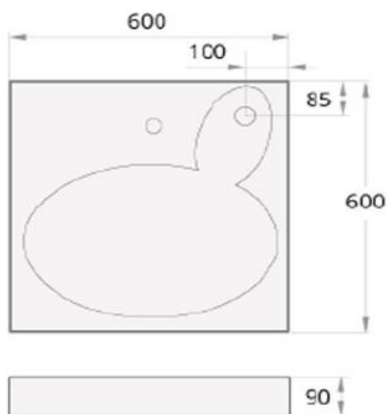

CLARO HÅNDVASK MED ARMATUR

&
CLARO PAKKE KOMPLET - Inklusiv 7 Kg. LG vaskemaskine

Håndvask materiale: Hvid Cast Stone
EN14688:2007-CL00

Produktgruppe 11.1

CLARO HÅNDVASK MED ARMATUR

T/slimline vaskemaskine maks. 47 cm. dyb.
(Vaskemaskinen medfølger ikke - skal tilkøbes)

Dimension	BH Art. nr.	Tekst
B60XD60XH9	802100,100	CLARO Håndvask

* Obs:

Leveres med **GROHE EURODISC COSMOPOLITAN**
håndvaskearmatur i krom, hvide metal bæringer,
bundventil, samt hvid plastpungvandlås 1 1/4" X 32 mm.