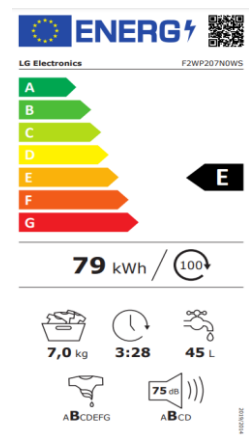

ENERGY 

Electrolux EW6S4225C4 91-43-40536

A
B
C
D
E
F
G

F

77 kWh / 100

5,0 kg 3:00 40 L

AB CDEFG AB C D

www.electrolux.com

CLARO HÅNDVASK MED ARMATUR

&
CLARO PAKKE KOMPLET - Inklusiv 7 Kg. LG vaskemaskine

Håndvask materiale: Hvid Cast Stone
EN14688:2007-CL00

Produktgruppe 11.1

CLARO HÅNDVASK MED ARMATUR

T/slimline vaskemaskine maks. 47 cm. dyb.
(Vaskemaskinen medfølger ikke - skal tilkøbes)

CLARO PAKKE KOMPLET

Inklusiv LG 7 Kg. slimline vaskemaskine F2WP207N0WS

Dimension	BH Art. nr.	Tekst
B60XD60XH9	802100,500	CLARO PAKKE

* Leveres med **GROHE EURODISC COSMOPOLITAN**

håndvaskearmatur i krom, hvide metal bæringer,
bundventil, samt hvid plastpungvandlås 1 1/4" X 32 mm.

samt **LG 7 Kg. vaskemaskine F2WP207N0WS**

CLARO HÅNDVASK MED ARMATUR

&

CLARO "PLUS" PAKKE KOMPLET - Inklusiv 7/5 Kg. LG KOMBI Vask/Tør maskine

Håndvask materiale: Hvid Cast Stone

EN14688:2007-CL00

Produktgruppe 11.2