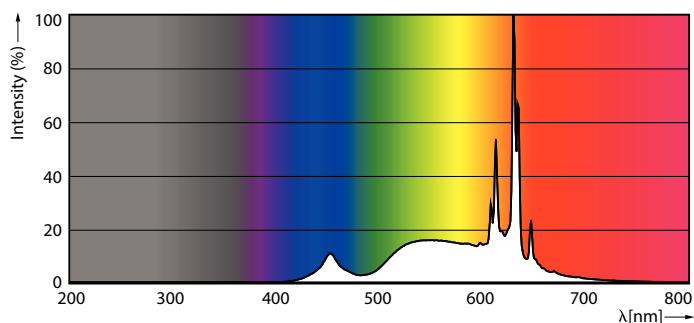

Produkt data

Generelle oplysninger	
Sokkel	E27 [E27]
CE-mærke	Ja
Opfylder kravene i EU RoHS	Ja
Nominel levetid (nom.)	25000 h
Interval mellem tænd/sluk	20000X
	Sphere
Plan	MASTER
Lysteknisk	
Farvekode	922-927 [CCT af 2200 K-2700 K]
Lysstrøm (nom.)	1055 lm
Farvebetegnelse	Varmt skær (WG)
Korreleret farvetemperatur (nom.)	2200 2700 K
Lyseffekt (nominel) (nom.)	146 lm/W
Farveensartethed	<6
Farvegengivelsesindeks (nom.)	90

Målskitse

MAS LEDBulb DT7.2-75W E27 927A60CL G

Product	D	C
MAS LEDBulb DT7.2-75W E27 927A60CL G	60 mm	104 mm

Fotometriske data

General uniform lighting

Spectral Power Distribution Colour

MASTER Glass LED-pærer