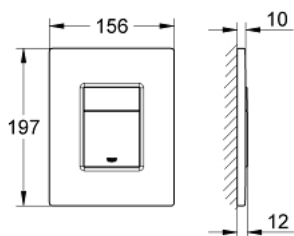

38 732 DL0 SKATE COSMOPOLITAN BETJENINGSPLADE

PRODUKTBESKRIVELSE

- Farve: Børstet Warm Sunset
- til 2-skyls- og start/stop betjening
- til pneumatisk afløbsventil AV1
- til lodret eller vandret montage
- 156 x 197mm
- af ABS plast
- GROHE Long-Life Shine-belægning
- GROHE Water Saving - reducerer vandforbruget og giver en perfekt gennemstrømning
- kan bruges sammen med Rapid SL og Uniset med GD2 cisterner
- Kan bruges med Rapid SLX, skakt bestilles separat 66 791 000

38 732 DL0 SKATE COSMOPOLITAN BETJENINGSPLADE

RESERVEDELE , november 2016 – now

1: dækplade + trykknop (Bestillingsnummer 42371DL0)

2: Skrue (Bestillingsnummer 6636200M)

3: Holderamme (Bestillingsnummer 43207000)