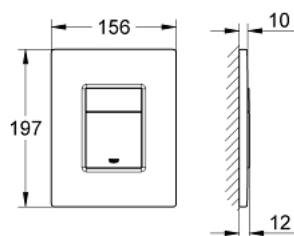

## 38 732 DA0 SKATE COSMOPOLITAN BETJENINGSPLADE

### PRODUKTBESKRIVELSE

- Farve: Poleret Warm Sunset
- til 2-skyls- og start/stop betjening
- til pneumatisk afløbsventil AV1
- til lodret eller vandret montage
- 156 x 197mm
- af ABS plast
- GROHE Long-Life Shine-belægning
- GROHE Water Saving - reducerer vandforbruget og giver en perfekt gennemstrømning
- kan bruges sammen med Rapid SL og Uniset med GD2 cisterner
- Kan bruges med Rapid SLX, skakt bestilles separat 66 791 000

## 38 732 DA0 SKATE COSMOPOLITAN BETJENINGSPLADE

**RESERVEDELE** , marts 2015 – now

1: dækplade + trykknop (Bestillingsnummer 42371DA0)

2: Skrue (Bestillingsnummer 6636200M)

3: Holderamme (Bestillingsnummer 43207000)