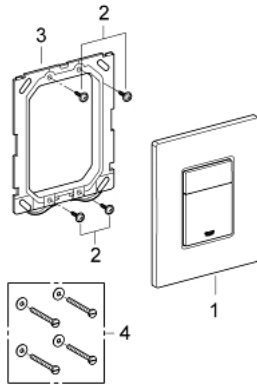

## 38 732 DA0 SKATE COSMOPOLITAN BETJENINGSPLADE

### PRODUKTBESKRIVELSE

- Farve: Poleret Warm Sunset
- til 2-skyls- og start/stop betjening
- til pneumatisk afløbsventil AV1
- til lodret eller vandret montage
- 156 x 197mm
- af ABS plast
- GROHE Long-Life Shine-belægning
- GROHE Water Saving - reducerer vandforbruget og giver en perfekt gennemstrømning
- kan bruges sammen med Rapid SL og Uniset med GD2 cisterner
- Kan bruges med Rapid SLX, skakt bestilles separat 66 791 000

## 38 732 DA0 SKATE COSMOPOLITAN BETJENINGSPLADE

**RESERVEDELE** , marts 2015 – now

1: dækplade + trykknop (Bestillingsnummer 42371DA0)

2: Skrue (Bestillingsnummer 6636200M)

3: Holderamme (Bestillingsnummer 43207000)