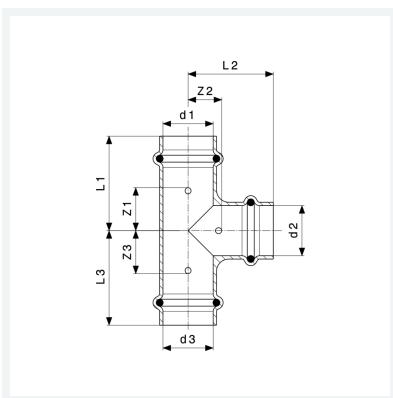

**Profipress T-stykke  
med SC-Contur**  
- prestilslutning  
**Udstyr**  
EPDM pakninger  
**model 2418**

**art.nr. 291 921**

## Egenskaber

Udvendig rørdiameter 1	d1	18
Udvendig rørdiameter 2	d2	15
Udvendig rørdiameter 3	d3	15
Z-mål 1	Z1	18 mm
Z-mål 2	Z2	13 mm
Z-mål 3	Z3	23 mm
Længde 1	L1	41 mm
Længde 2	L2	35 mm
Længde 3	L3	45 mm
Vægt	97,1 g	

# Datablad

**Profipress T-stykke  
med SC-Contur  
model 2418  
art.nr. 291 921**

## Egenskaber

---

Volume	124,32 cm <sup>3</sup>
Materiale	kobber