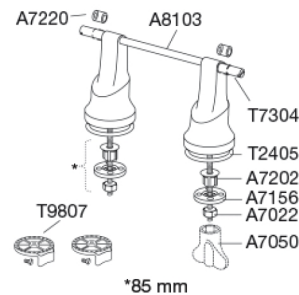

PRESSALIT®

**Toiletsæde Dania med låg, 50 mm forhøjet
Med styrebuffer og specialbeslag tilpasset forhøjet sæde. Inkl.
stænkskærm.**

Varenummer

R43000
VVS:615697000
NRF:6191645
EAN:5708590186696
HMI: 88826
NBS:N13:300
DB: 2296032

Toiletsæde Dania, med 50 mm forhøjere, med låg, inkl. stænkskærm.

Farve

Hvid

Beskrivelse

Toiletsæde Dania, med 50 mm forhøjere, med låg, inkl. stænkskærm.

Materialer

Sæde og låg: Hærdeplast (urea)

Hængsel: Rustfrit stål V2A

Toiletforhøjer: Nylon (PA)

Drejetapbuffer: ABS-plast

Produktkapacitet

Dette produkt er testet statisk med 225 kg. Da den europæiske hjælpemiddelstandard DS/EN 12182:2012 foreskriver test med sikkerhedsfaktor 1,5 er produktets nominelle maksimalbelastning derfor 150 kg.