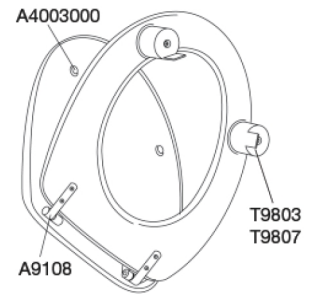

PRESSALIT®

**Toiletsæde Dania med låg, 50 mm forhøjet
Med styrebuffer og specialbeslag tilpasset forhøjet sæde. Inkl.
stænkskærm.**

Varenummer

R43000
VVS:615697000
NRF:6191645
EAN:5708590186696
HMI: 88826
NBS:N13:300
DB: 2296032

Toiletsæde Dania, med 50 mm forhøjere, med låg, inkl. stænkskærm.

Farve

Hvid

Beskrivelse

Toiletsæde Dania, med 50 mm forhøjere, med låg, inkl. stænkskærm.

Materialer

Sæde og låg: Hærdeplast (urea)

Hængsel: Rustfrit stål V2A

Toiletforhøjer: Nylon (PA)

Drejetapbuffer: ABS-plast

Produktkapacitet

Dette produkt er testet statisk med 225 kg. Da den europæiske hjælpemiddelstandard DS/EN 12182:2012 foreskriver test med sikkerhedsfaktor 1,5 er produktets nominelle maksimalbelastning derfor 150 kg.