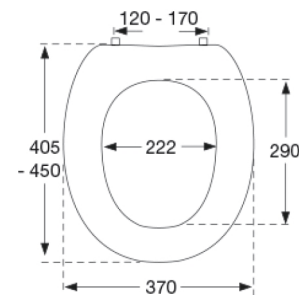

PRESSALIT®

**Toiletsæde Dania med låg, 50 mm forhøjet
Med styrebuffer og specialbeslag tilpasset forhøjet sæde. Inkl.
stænkskærm.**

Varenummer

R43000
VVS:615697000
NRF:6191645
EAN:5708590186696
HMI: 88826
NBS:N13:300
DB: 2296032

Toiletsæde Dania, med 50 mm forhøjere, med låg, inkl. stænkskærm.

Farve

Hvid

Beskrivelse

Toiletsæde Dania, med 50 mm forhøjere, med låg, inkl. stænkskærm.

Materialer

Sæde og låg: Hærdeplast (urea)

Hængsel: Rustfrit stål V2A

Toiletforhøjer: Nylon (PA)

Drejetapbuffer: ABS-plast

Produktkapacitet

Dette produkt er testet statisk med 225 kg. Da den europæiske hjælpemiddelstandard DS/EN 12182:2012 foreskriver test med sikkerhedsfaktor 1,5 er produktets nominelle maksimalbelastning derfor 150 kg.