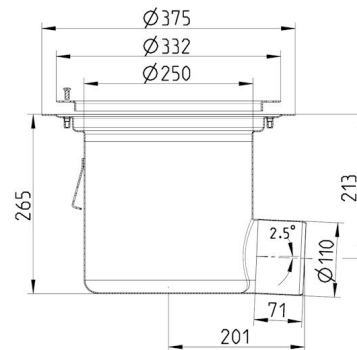

763.603.110 S INDUSTRIAFLØB

- -Gulv: vinyl
- -Ramme: Ø332 mm
- -Udløb: Ø110 mm, vandret
- -Syrefast stål: AISI316L/EN1.4404

Produktkoder

EAN: 5705499110197
VVS nummer: 153030316
LVI nummer: 3303646

Specifikation

Antal sideindløb: 0
Antal skruehuller: 0
Betegnelse: Ø332
Gulv: Vinyl
Materiale: AISI 316L
Materiale (EN): EN 1.4404
Ramme: Rund
Type: Afløb
Udløbsdiameter (mm): 110
Udløbsretning: Vandret

Godkendelser

DK - VA 2.42/19497-21

PL - Hygienic Certificate - All products
US - NSF
RU - 0212321 Drains-21

BLÜCHER®

A WATTS Brand