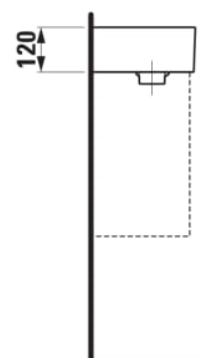

KARTELL LAUFEN

Lille håndvask, asymmetrisk, armatur til venstre, med specielt skjult afløb

MÅL

Bredde	460 mm
Dybde	280 mm
Højde	120 mm

FARVE OG FINISH

■ 716 Matsort

MULIGHEDER

111 - ét hanehul, uden overløb

Antal fæstningspunkter : 2

Asymmetrisk

Bundventil : Medfølger

Form : Rektangulær

Glaseret bund

Hanehulskonfiguration : 1 hanehul i midten

Indvendig form : 2 – Firkantet

Installationstype : Toiletbord, Væghængt

Kummebredde (mm) : 214

Kummedybde (mm) : 120

Kummelængde (mm) : 323

Lille (håndvask)

Materiale : SaphirKeramik

Nettovægt (kg) : 7,4

Placering af kumme : Højre

TEKNISKE TEGNINGER

KOMPATIBEL MED

Vaskeskab med en
glashylde, dørhængsel til
venstre, åben hylde til højre
til håndvask med
haneplade til venstre
815335

H407517033...1

Kartell LAUFEN

Et komplet badeværelse inspireret af det ikoniske Kartell design kombineret med Laufens høje kvalitet. På den ene side Kartell: italiensk, kreativ, farverig og ikonisk. Familievirksomheden, der gennem mere end 60 år har sat sit præg på den moderne designhistorie og revolutioneret indretningsarkitekturen ved at anvende plastmaterialer. På den anden side Laufen: schweizisk, stringent og pålidelig. I 125 år har de været stærkt optaget af at skabe kultur i badeværelset og innovation i produktionen af keramiske sanitetsprodukter. Der er tale om et fælles innovationsprojekt, som det har taget mere end tre år at udvikle, og som er resultatet af den konstante forskning, der er en del af begge selskabernes DNA. De prisbelønnede designere Ludovica+Roberto Palomba, der selv er førende inden for design til badeværelser, fungerer som et bindeled mellem disse to spillere.