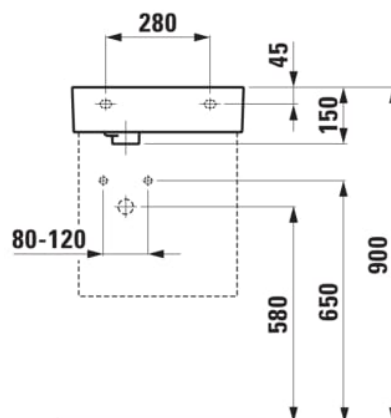

KARTELL LAUFEN

Lille håndvask, asymmetrisk, armatur til venstre, med specielt skjult afløb

MÅL

Bredde	460 mm
Dybde	280 mm
Højde	120 mm

FARVE OG FINISH

■ 716 Matsort

MULIGHEDER

111 - ét hanehul, uden overløb

Antal fæstningspunkter : 2

Asymmetrisk

Bundventil : Medfølger

Form : Rektangulær

Glaseret bund

Hanehulskonfiguration : 1 hanehul i midten

Indvendig form : 2 – Firkantet

Installationstype : Toiletbord, Væghængt

Kummebredde (mm) : 214

Kummedybde (mm) : 120

Kummelængde (mm) : 323

Lille (håndvask)

Materiale : SaphirKeramik

Nettovægt (kg) : 7,4

Placering af kumme : Højre

TEKNISKE TEGNINGER