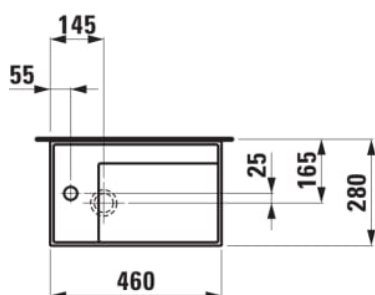

KARTELL LAUFEN

Lille håndvask, asymmetrisk, armatur til venstre, med specielt skjult afløb

MÅL

Bredde	460 mm
Dybde	280 mm
Højde	120 mm

FARVE OG FINISH

■ 716 Matsort

MULIGHEDER

111 - ét hanehul, uden overløb

Antal fæstningspunkter : 2

Asymmetrisk

Bundventil : Medfølger

Form : Rektangulær

Glaseret bund

Hanehulskonfiguration : 1 hanehul i midten

Indvendig form : 2 – Firkantet

Installationstype : Toiletbord, Væghængt

Kummebredde (mm) : 214

Kummedybde (mm) : 120

Kummelængde (mm) : 323

Lille (håndvask)

Materiale : SaphirKeramik

Nettovægt (kg) : 7,4

Placering af kumme : Højre

TEKNISKE TEGNINGER