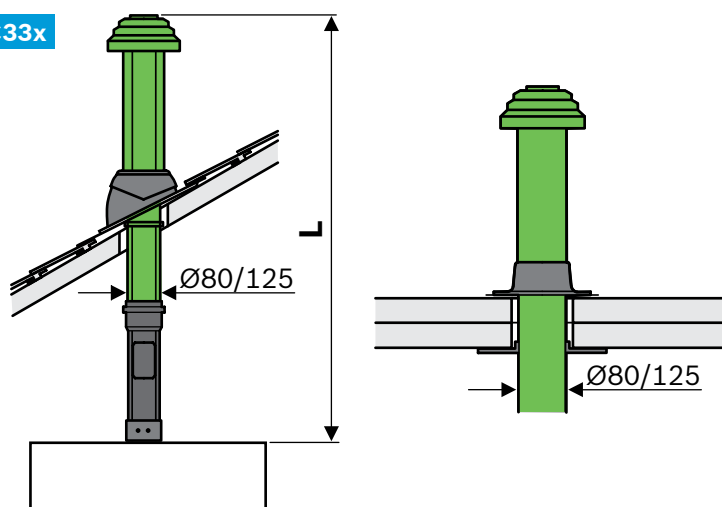

DN80 Balanceret lodret aftræk

C33x

Aftrækslængder i meter

Aftrækstype	C33x - DN80/125
Kedel	
Condens 9000i W 20	25
Condens 9000i W 30	25
Condens 9000i W 40	29
Condens 9000i W 50	13
Condens 9000i WM 30/150	22
Condens 5000 W ZSB 14-6	23
Condens 5000 W ZSB 24-5	23
Condens 5000 W ZWB 28-5	23
Condens 5000 WT ZWSB 30-4	20
EuroPur ZSBE 16-3 A	23
EuroPur-Unit ZBS 14/150-3	23
EuroPur-Unit ZBS 22/150-3	23
EuroPur-UnitSol ZBS 14/210S-3	23

Fradrag for bøjninger: 87° = 1,5 m, 15-45° = 0,5 m

Aftrækstilbehør

Navn	Beskrivelse	Bosch nr.	VVS nr.
FC-Set-F80-C33x	DN80/125 Lodret balanceret aftrækspakke	7 738 112 660	342141408
FC-C80-500	DN80/125 Balanceret aftræksrør - 0,5 m	7 738 112 645	342142021
FC-C80-1000	DN80/125 Balanceret aftræksrør - 1 m	7 738 112 646	342142022
FC-C80-2000	DN80/125 Balanceret aftræksrør - 2 m	7 738 112 647	342142023
FC-CE80-15	DN80/125 Balanceret aftræksbøjning - 15°	7 738 112 594	342141101
FC-CE80-30	DN80/125 Balanceret aftræksbøjning - 30°	7 738 112 664	342141103
FC-CE80-45	DN80/125 Balanceret aftræksbøjning - 45°	7 738 112 593	342141104
FC-CE80-87	DN80/125 Balanceret aftræksbøjning - 87°	7 738 112 648	342141108
FC-CO80	DN80/125 Aftræksrør med skydestykke	7 738 112 729	342142020
FC-CA80-87	DN80/125 Aftræksadapter til kedel - 87°	7 738 112 717	342142523
FC-O60-80	DN125 Udvendig forlænger - 0,5 m sort	7 738 112 618	342142060
FC-O60-80	DN125 Taginddækning 0° - 250 mm	7 738 112 508	342142590
FC-O60-80	DN125 Taginddækning 0° - 150 mm	7 738 112 620	342142591
FC-O60-80	DN125 Taginddækning 0-15° - 120mm	7 738 112 510	342142592
FC-O60-80	Taginddækning 25-50° - 700x1000 mm	7 738 113 227	342142593

DN80/125 Lodret balanceret aftrækspakke, C33x

Indeholder:

- DN80/125 teleskopisk rør, 557-1277 mm med UV top
- DN80/125 teleskopisk rør, 220-314 mm
- Rørbærer

Taginddækninger

0°, 250/150mm

0-15°, 120mm

25-50°, 0,7x1m