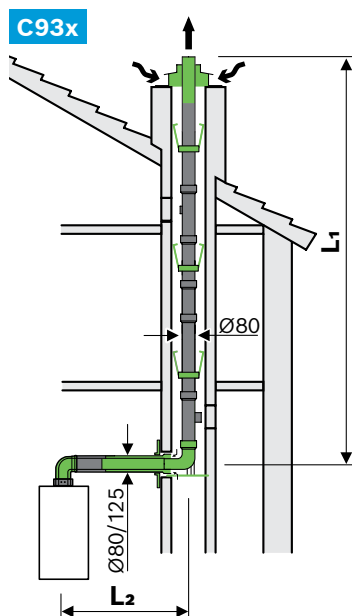

DN80 Lige aftræk i skakt med friskluft fra skakten

Aftrækslængder i meter

Afrækstype	C93x - Splitaftræk. DN80/125, lige rør									
	120x120	130x130	140x140	150x150	160x160 ≥170x170	Ø120	Ø130	Ø140 Ø150	Ø160 ≥Ø170	
Kedel	Skaktmål i mm									
Condens 9000i W 20	25/ 5				13/ 5				23/ 5	25/ 5
Condens 9000i W 30	25/ 5				13/ 5				23/ 5	25/ 5
Condens 9000i W 40	29/ 5	31/ 5		17/ 5		28/ 5		31/ 5		
Condens 9000i W 50	14/ 5	18/ 5		9/ 5		16/ 5		18/ 5		
Condens 9000i WM 30/150	24/ 5				20/ 5				24/ 5	
Condens 5000 W ZSB 14-6	25/ 5				15/ 5				24/ 5	25/ 5
Condens 5000 W ZSB 24-5	25/ 5				15/ 5				24/ 5	25/ 5
Condens 5000 W ZWB 28-5	25/ 5				15/ 5				24/ 5	25/ 5
Condens 5000 WT ZWSB 30-4	22/ 5	23/ 5		14/ 5	20/ 5		23/ 5			
EuroPur ZSBE 16-3 A	25/ 5				15/ 5				24/ 5	25/ 5
EuroPur-Unit ZBS 14/150-3	23/ 5				16/ 5				23/ 5	
EuroPur-Unit ZBS 22/150-3	23/ 5				16/ 5				23/ 5	
EuroPur-UnitSol ZBS 14/210S-3	23/ 5				16/ 5				23/ 5	

Samlet maks. aftrækslængde ($L=L_1+L_2$) / vandret maks. aftrækslængde (L_2)
Fradrag for bøjninger: $87^\circ = 1,5$ m, $15-45^\circ = 0,5$ m

Aftrækstilbehør

Navn	Beskrivelse	Bosch nr.	VVS nr.
FC-Set80-C93x	DN80/125 Aftrækspakke til skorsten, C93x	7 738 113 247	342141428
FC-Set-S80	DN80 Pakke med aftræksrør - 10 m	7 738 112 670	342142030
FC-S80-500	DN80 Aftræksrør - 0,5 m	7 738 112 650	342142032
FC-S80-1000	DN80 Aftræksrør - 1 m	7 738 112 651	342142033
FC-S80-2000	DN80 Aftræksrør - 2 m	7 738 112 652	342142034
FC-SE80-45	DN80 Aftræksbøjning - 45°	7 738 112 653	342141124
FC-SE80-87	DN80 Aftræksbøjning - 87°	7 738 112 654	342141128
FC-O80	DN80 Afstandsholdere til aftræk i skakt - 3 stk.	7 738 112 597	342140008
FC-C80-500	DN80/125 Balanceret aftræksrør - 0,5 m	7 738 112 645	342142021
FC-C80-1000	DN80/125 Balanceret aftræksrør - 1 m	7 738 112 646	342142022
FC-C80-2000	DN80/125 Balanceret aftræksrør - 2 m	7 738 112 647	342142023
FC-CE80-15	DN80/125 Balanceret aftræksbøjning - 15°	7 738 112 594	342141101
FC-CE80-30	DN80/125 Balanceret aftræksbøjning - 30°	7 738 112 664	342141103
FC-CE80-45	DN80/125 Balanceret aftræksbøjning - 45°	7 738 112 593	342141104
FC-CE80-87	DN80/125 Balanceret aftræksbøjning - 87°	7 738 112 648	342141108
FC-CO80	DN80/125 Aftræksrør med skydestykke - 300 mm	7 738 112 729	342142020
FC-CA80-87	DN80/125 Aftræksadapter til kedel - 87°	7 738 112 717	342142523
FC-O80	DN80/125 Tagafslutning, rustfrit stål	7 738 112 720	342142573

DN80/125 Aftrækspakke til skorsten, C93x	DN80 Pakke med aftræksrør - 10 m
Indeholder: ▶ DN80/125 Bøjning 87° ▶ DN80/125 rør, 500 mm ▶ Fodbøjning (til montering oppefra) ▶ Afstandsholdere til skakt - 6 stk. ▶ Skorstenstop inkl. UV-rør med dobbeltmuffe ▶ Dækrosette	Indeholder: ▶ 2 stk. DN60 rør - 0,5 m ▶ 1 stk. DN60 rør - 1 m ▶ 4 stk. DN60 rør - 2 m