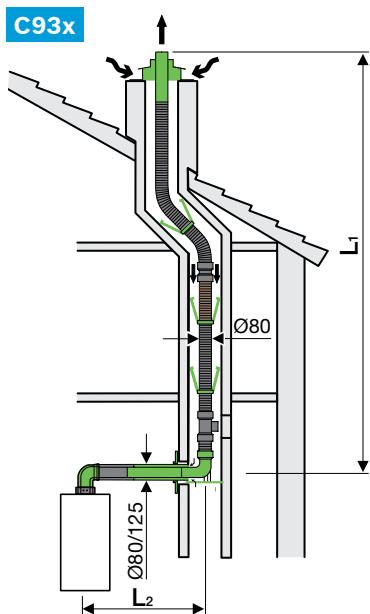

DN80 Flexibelt aftræk i skakt med friskluft fra skakten

Aftrækslængder i meter

Aftækstype		C93x – Splitaftæk. DN80/125, fleksibelt rør							
Kedel	Skaktmål i mm	120x120				130x130			
		140x140	150x150	160x160	≥170x170	Ø120	Ø130	Ø140	Ø150
Condens 9000i W 20		25/ 5				19/ 5			
Condens 9000i W 30		25/ 5				19/ 5			
Condens 9000i W 40		20/ 5	26/ 5	28/ 5		12/ 5	23/ 5	27/ 5	
Condens 9000i W 50		10/ 5	13/ 5			6/ 5	11/ 5	13/ 5	
Condens 9000i WM 30/150		24/ 5				20/ 5			
Condens 5000 W ZSB 14-6		18/ 5	23/ 5	25/ 5		11/ 5	19/ 5	23/ 5	
Condens 5000 W ZSB 24-5		18/ 5	23/ 5	25/ 5		11/ 5	19/ 5	23/ 5	
Condens 5000 W ZWB 28-5		18/ 5	23/ 5	25/ 5		11/ 5	19/ 5	23/ 5	
Condens 5000 WT ZWSB 30-4		16/ 5	20/ 5	22/ 5	24/ 5	11/ 5	14/ 5	18/ 5	22/ 5
EuroPur ZSBE 16-3 A		18/ 5	23/ 5	25/ 5		11/ 5	19/ 5	23/ 5	
EuroPur-Unit ZBS 14/150-3		19/ 5	21/ 5	24/ 5		12/ 5	15/ 5	20/ 5	24/ 5
EuroPur-Unit ZBS 22/150-3		19/ 5	21/ 5	24/ 5		12/ 5	15/ 5	20/ 5	24/ 5
EuroPur-UnitSol ZBS 14/210S-3		19/ 5	21/ 5	24/ 5		12/ 5	15/ 5	20/ 5	24/ 5

Samlet maks. aftrækslængde (L=L1+L2)/ vandret maks. aftrækslængde (L2)
Fradrag for bøjninger: 87° = 1,5 m, 15-45° = 0,5 m

Aftrækstilbehør

Navn	Beskrivelse	Bosch nr.	VVS nr.
FC-Set80-C93x	DN80/125 Aftrækspakke til skorsten, C93x	7 738 113 247	342141428
FC-Set-F80	DN80 Aftrækspakke, fleksibel - 15 m	7 738 112 689	342141468
FC-Set-F80	DN80 Aftrækspakke, fleksibel - 25 m	7 738 112 690	342141478
FC-O80	DN80 Montagekit til fleksible rør	7 738 112 723	342142551
FC-FO80	DN80 Samlemuffe til fleksible aftræk	7 738 112 691	342142561
FC-C80-500	DN80/125 Balanceret aftræksrør - 0,5 m	7 738 112 645	342142021
FC-C80-1000	DN80/125 Balanceret aftræksrør - 1 m	7 738 112 646	342142022
FC-C80-2000	DN80/125 Balanceret aftræksrør - 2 m	7 738 112 647	342142023
FC-CE80-15	DN80/125 Balanceret aftræksbøjning - 15°	7 738 112 594	342141101
FC-CE80-30	DN80/125 Balanceret aftræksbøjning - 30°	7 738 112 664	342141103
FC-CE80-45	DN80/125 Balanceret aftræksbøjning - 45°	7 738 112 593	342141104
FC-CE80-87	DN80/125 Balanceret aftræksbøjning - 87°	7 738 112 648	342141108
FC-O80	DN80 Afstandsholdere til aftræk i skakt - 3 stk.	7 738 112 597	342140008
FC-CO80	DN80/125 Aftræksrør med skydestykke	7 738 112 729	342142020
FC-CA80-87	DN80/125 Aftræksadapter til kedel - 87°	7 738 112 717	342142523
FC-O80	DN80 Skorstenstop - rustfri stål	7 738 112 720	342142573

DN80/125 Aftrækspakke til skorsten, C93x	DN80 Aftrækspakke, fleksibel - 15 m
- Indeholder: ▶ DN80/125 Bøjning 87° ▶ DN80/125 rør, 500 mm ▶ Fodbøjning (til montering oppefra) ▶ Afstandsholdere til skakt - 6 stk. ▶ Skorstenstop inkl. UV-rør med dobbeltmuffe ▶ Dækrosette	- Indeholder: ▶ DN80 fleksibelt aftræksrør 15 m ▶ Koblingsstykke ▶ 3 stk. Afstandsholdere ▶ Bærebælslag til skorsten