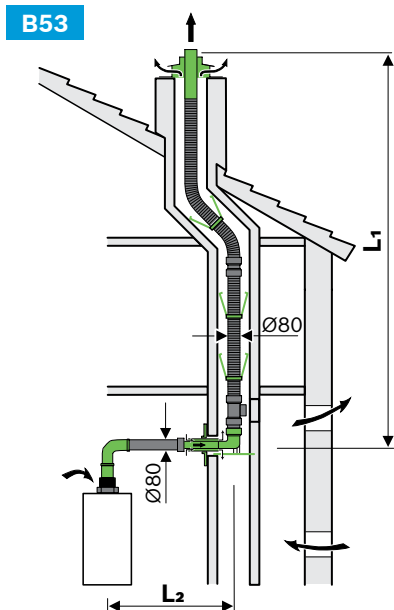

DN80 Fleksibelt aftræk i skakt med friskluft fra opstillingsrummet

Aftræksslængder i meter

Aftrækstype	B53 – DN80 fleks. rør
Kedel	
Condens 9000i W 20	25/ 5
Condens 9000i W 30	45/ 5
Condens 9000i W 40	45/ 5
Condens 9000i W 50	21/ 5
Condens 9000i WM 30/150	50/ 5
Condens 5000 W ZSB 14-6	25/ 5
Condens 5000 W ZSB 24-5	25/ 5
Condens 5000 W ZWB 28-5	33/ 5
Condens 5000 WT ZWSB 30-4	30/ 5
EuroPur ZSBE 16-3 A	25/ 5
EuroPur-Unit ZBS 14/150-3	25/ 5
EuroPur-Unit ZBS 22/150-3	35/ 5
EuroPur-UnitSol ZBS 14/210S-3	25/ 5

Samlet maks. aftræksslængde (L=L1+L2)/
maks. vandret aftræksslængde (L2)
Fradrag for bøjninger: 87° = 1,5 m, 15–45° = 0,5 m

Aftrækstilbehør

Navn	Beskrivelse	Bosch nr.	VVS nr.
FC-Set80-B53	DN80/125 Aftrækspakke til skorsten, B53	7 738 113 254	342141448
FC-Set-F80	DN80 Aftrækspakke, fleksibel - 15 m	7 738 112 689	342141468
FC-Set-F80	DN80 Aftrækspakke, fleksibel - 25 m	7 738 112 690	342141478
FC-O80	DN80 Afstandsholdere til aftræk i skakt - 3 stk.	7 738 112 597	342140008
FC-O80	DN80 Montagekit til fleksible rør	7 738 112 723	342142551
FC-FO80	DN80 Samlemuffe til fleksible aftræk	7 738 112 691	342142561
FC-CA80-87	DN80/125 Aftræksadapter til kedel - 87°	7 738 112 717	342142523
FC-O80	DN80 Skorstenstop - rustfri stål	7 738 112 720	342142573