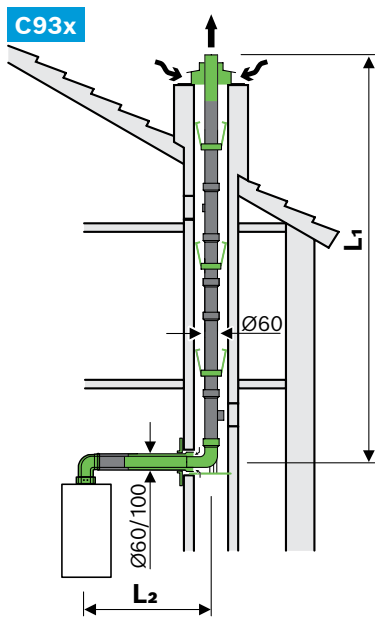

DN60 Lige aftræk i skakt med friskluft fra skakten

Aftrækslængder i meter

Aftækstype	C93x – DN60/100 lige rør					
	Skaktmål i mm	100x100 110x110	120x120 ≥130x130	Ø100	Ø110	Ø120 ≥Ø130
Kedel						
Condens 9000i W 20	10/ 5	11/ 5	8/ 5		10/ 5	
Condens 9000i W 20*	19/ 5		18/ 5	19/ 5		
Condens 9000i W 30	10/ 5	11/ 5	8/ 5		10/ 5	
Condens 9000i W 40 / 50	-					
Condens 9000i WM 30/150	9/ 5	10/ 5	9/ 5		12/ 5	
Condens 5000 W ZSB 14-6	15/ 5					
Condens 5000 W ZSB 24-5	12/ 5	14/ 5	10/ 5		13/ 5	
Condens 5000 W ZWB 28-5	7/ 5	8/ 5	6/ 5		7/ 5	
Condens 5000 WT ZWSB 30-4	-					
EuroPur ZSBE 16-3 A	15/ 5					
EuroPur-Unit ZBS 14/150-3	15/ 5					
EuroPur-Unit ZBS 22/150-3	-					
EuroPur-UnitSol ZBS 14/210S-3	15/ 5					

Samlet maks. aftrækslængde (L=L1+L2)/ maks. vandret aftrækslængde (L2)

Fradrag for bøjninger: 87° = 1,5 m, 15–45° = 0,5 m

*Kun med konverteringssæt – kodestik 1542 (7736701742 for NG og 7736701743 for LPG)

Aftrækstilbehør

Navn	Beskrivelse	Bosch nr.	VVS nr.
FC-Set60-C93x	DN60/100 Aftrækspakke til skorsten, C93x	7 738 113 230	342141426
FC-Set-S60	DN60 Pakke med aftræksrør - 10 m	7 738 112 522	342142000
FC-S60-500	DN60 Aftræksrør - 0,5 m	7 738 112 623	342142001
FC-S60-1000	DN60 Aftræksrør - 1 m	7 738 112 624	342142002
FC-S60-2000	DN60 Aftræksrør - 2 m	7 738 112 625	342142003
FC-SE60-45	DN60 Aftræksbøjning - 45°	7 738 112 627	342141036
FC-SE60-87	DN60 Aftræksbøjning - 87°	7 738 112 626	342141026
FC-O60	DN60 Afstandsholdere til aftræk i skakt - 3 stk.	7 738 112 632	342140006
FC-C60-500	DN60/100 Balanceret aftræksrør - 0,5 m	7 738 112 614	342142011
FC-C60-1000	DN60/100 Balanceret aftræksrør - 1 m	7 738 112 615	342142012
FC-C60-2000	DN60/100 Balanceret aftræksrør - 2 m	7 738 112 500	342142013
FC-CE60-15	DN60/100 Balanceret aftræksbøjning - 15°	7 738 112 529	342141001
FC-CE60-30	DN60/100 Balanceret aftræksbøjning - 30°	7 738 112 528	342141003
FC-CE60-45	DN60/100 Balanceret aftræksbøjning - 45°	7 738 112 501	342141004
FC-CE60-87	DN60/100 Balanceret aftræksbøjning - 87°	7 738 112 616	342141008
FC-CO60	DN60/100 Aftræksrør med skydestykke	7 738 112 536	342142010
FC-CE60-45	DN60/100 Balancerede aftræk 2x45°	7 738 112 298	342141016
FC-CA60-87	DN60/100 Aftræksadapter til kedel - 87°	7 738 112 535	342142521
FC-CA60	DN60/100 Aftræksadapter til C9000iW	7 738 112 638	342178460
FC-O60	DN60 Skorstenstop - rustfri stål	7 738 112 527	342142570

DN60/100 Aftrækspakke til skorsten, C93x	DN60 Pakke med aftræksrør – 10 m
- Indeholder: ▶ DN60 Kedeladapter ▶ Bøjning 87° ▶ DN60/100 rør, 500 mm ▶ Fodbøjning ▶ Afstandsholdere til skakt – 6 stk. ▶ Skorstenstop inkl. UV-rør med dobbeltmuffe ▶ Dækrosette	- Indeholder: ▶ 2 stk. DN60 rør - 0,5 m ▶ 1 stk. DN60 rør - 1 m ▶ 4 stk. DN60 rør - 2 m