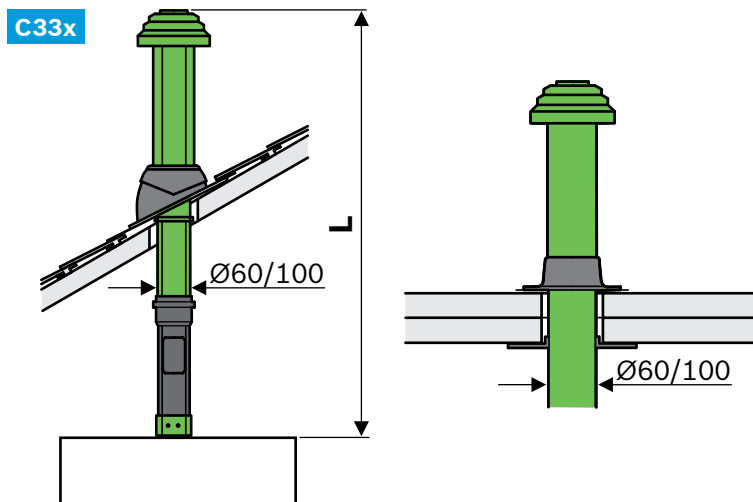

DN60 Balanceret lodret aftræk

Aftrækslængder i meter

Aftrækstype	C33x - DN60/100
Kedel	
Condens 9000i W 20	11
Condens 9000i W 20 *	20
Condens 9000i W 30	11
Condens 9000i W 40 / 50	-
Condens 9000i WM 30/150	11
Condens 5000 W ZSB 14-6	13
Condens 5000 W ZSB 24-5	6
Condens 5000 W ZWB 28-5	6
Condens 5000 WT ZWSB 30-4	6
EuroPur ZSBE 16-3 A	13
EuroPur-Unit ZBS 14/150-3	15
EuroPur-Unit ZBS 22/150-3	7
EuroPur-UnitSol ZBS 14/210S-3	15

Fradrag for bøjninger: 87° = 1,5 m, 15-45° = 0,5 m
*Kun med konverteringssæt – kodestik 1542
(7736701742 for NG og 7736701743 for LPG)

Aftrækstilbehør

Navn	Beskrivelse	Bosch nr.	VVS nr.
FC-Set-F60-C33x	DN60/100 Lodret balanceret aftrækspakke	7 738 112 504	342141406
FC-C60-500	DN60/100 Balanceret aftræksrør - 0,5 m	7 738 112 614	342142011
FC-C60-1000	DN60/100 Balanceret aftræksrør - 1 m	7 738 112 615	342142012
FC-C60-2000	DN60/100 Balanceret aftræksrør - 2 m	7 738 112 500	342142013
FC-CE60-15	DN60/100 Balanceret aftræksbøjning - 15°	7 738 112 529	342141001
FC-CE60-30	DN60/100 Balanceret aftræksbøjning - 30°	7 738 112 528	342141003
FC-CE60-45	DN60/100 Balanceret aftræksbøjning - 45°	7 738 112 501	342141004
FC-CE60-87	DN60/100 Balanceret aftræksbøjning - 87°	7 738 112 616	342141008
FC-CO60	DN60/100 Aftræksrør med skydestykke	7 738 112 536	342142010
FC-CE60-45	DN60/100 Balancerede aftræk 2x45°	7 738 112 298	342141016
FC-CA60-87	DN60/100 Aftræksadapter til kedel - 87°	7 738 112 535	342142521
FC-CA60	DN60/100 Aftræksadapter til C9000iW	7 738 112 638	342178460
FC-O60-80	DN125 Udvendig forlænger - 0,5 m sort	7 738 112 618	342142060
FC-O60-80	DN125 Taginddækning 0° - 250 mm	7 738 112 508	342142590
FC-O60-80	DN125 Taginddækning 0° - 150 mm	7 738 112 620	342142591
FC-O60-80	DN125 Taginddækning 0-15° - 120mm	7 738 112 510	342142592
FC-O60-80	Taginddækning 25-50° - 700x1000 mm	7 738 113 227	342142593

DN60/100 Lodret balanceret aftrækspakke, C33x	Taginddækninger
Indeholder: ▶ DN60 Kedeladapter ▶ DN60/100 teleskopisk rør, 500-1169 mm med UV top ▶ Rørbærer	0°, 250/150mm 0-15°, 120mm 25-50°, 0,7x1m