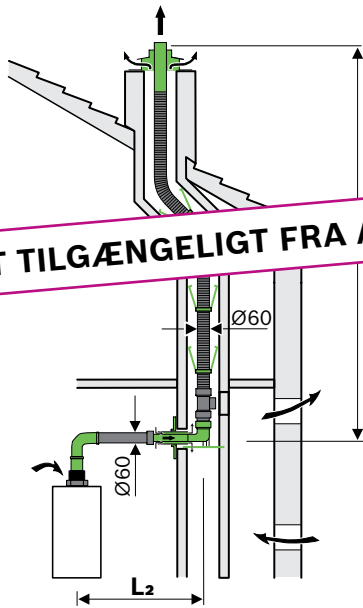

DN60 Flexibelt aftræk i skakt med friskluft fra opstillingsrummet

B53

Aftrækslængder i meter

	Aftrækstype	B53 – DN60 fleks. rør
Kedel		
Condens 9000i W 20		7/ 5
Condens 9000i W 20*		14/ 5
Condens 9000i W 30		7/ 5
9000i W 40 / 50		-
9000i WM 30/150		7/ 5
Condens 5000 W ZSB 14-6		11/ 5
Condens 5000 W ZSB 24-5		-
Condens 5000 W ZWB 28-5		-
Condens 5000 WT ZWSB 30-4		-
EuroPur ZSBE 16-3 A		15/ 5
EuroPur-Unit ZBS 14/150-3		11/ 5
EuroPur-Unit ZBS 22/150-3		-
EuroPur-UnitSol ZBS 14/210S-3		11/ 5

Samlet maks. aftrækslængde (L=L1+L2)/ maks. vandret aftrækslængde (L2)
Fradrag for bøjninger: 87° = 1,5 m, 15-45° = 0,5 m

*Kun med konverteringssæt – kodestik 1542 (7736701742 for NG og 7736701743 for LPG)

Aftrækstilbehør

Navn	Beskrivelse	Bosch nr.	VVS nr.
FC-Set60-B53	DN60/100 Aftrækspakke til skorsten, B53	7 738 113 233	N/A
FC-Set-F60	DN60 Aftrækspakke, fleksibel - 12,5 m	7 738 112 524	342140106
FC-Set-F60	DN60 Aftrækspakke, fleksibel - 5 m	7 738 112 525	342140116
FC-O60	DN60 Afstandsholdere til aftræk i skakt - 3 stk.	7 738 112 632	342140006
FC-O60	DN60 Montagekit til fleksible rør	7 738 112 533	342142550
FC-FO60	DN60 Samlemuffe til fleksible aftræk	7 738 112 634	342142560
FC-S60-500	DN60 Aftræksrør - 0,5 m	7 738 112 623	342142001
FC-S60-1000	DN60 Aftræksrør - 1 m	7 738 112 624	342142002
FC-S60-2000	DN60 Aftræksrør - 2 m	7 738 112 625	342142003
FC-SE60-45	DN60 Aftræksbøjning - 45°	7 738 112 627	342141036
FC-SE60-87	DN60 Aftræksbøjning - 87°	7 738 112 626	342141026
FC-O60	DN60 Skorstenstop - rustfri stål	7 738 112 527	342142570

DN60/100 Aftrækspakke til skorsten, B53	DN60 Aftrækspakke, fleksibel – 12,5 m
- Indeholder: ▶ Gitter til friskluft ved kedel ▶ DN60 rør ▶ DN60 Bøjning 87° ▶ DN60/100 rør ▶ Fodbøjning ▶ Afstandsholdere til skakt – 6 stk. ▶ Skorstenstop inkl. UV-rør med dobbeltmuffe ▶ Dækrosette	- Indeholder: ▶ DN60 Flex. aftræksrør – 12,5 m ▶ Koblingsstykker – top og bund ▶ 3 stk. Afstandsholdere ▶ Bærebæslag til skorsten