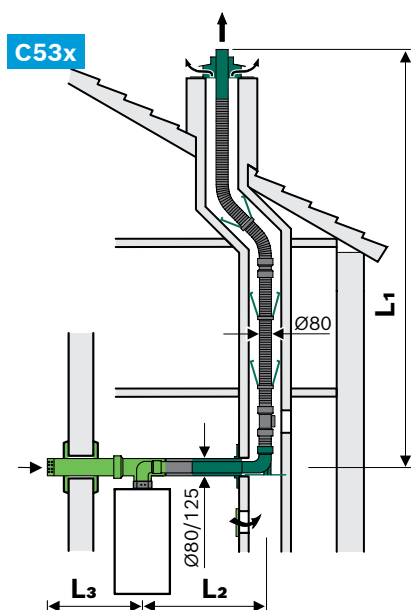

DN80 Flexibelt aftræk i skakt med friskluft fra facaden

Aftrækslængder i meter

Aftrækstype	C53x – DN80 fleks. rør
Kedel	
Condens 9000i W 20	25/ 5/ 5
Condens 9000i W 30	50/ 5/ 5
Condens 9000i W 40	32/ 5/ 5
Condens 9000i W 50	14/ 5/ 5
Condens 9000i WM 30/150	30/ 5/ 5
Condens 5000 W ZSB 14-6	25/ 5/ 5
Condens 5000 W ZSB 24/5	25/ 5/ 5
Condens 5000 W ZWB 28-5	28/ 5/ 5
Condens 5000 WT ZWSB 30-4	24/ 2/ 5
EuroPur ZSBE 16-3 A	25/ 5/ 5
EuroPur-Unit ZBS 14/150-3	25/ 5/ 5
EuroPur-Unit ZBS 22/150-3	29/ 2/ 5
EuroPur-UnitSol ZBS 14/210S-3	25/ 5/ 5

Samlet maks. aftrækslængde ($L=L1+L2$)/ maks. vandret aftrækslængde ($L2$)/ maks. længde af friskluftsrør
Fradrag for bøjninger: $87^\circ = 1,5$ m, $15-45^\circ = 0,5$ m

Aftrækstilbehør

Navn	Beskrivelse	Bosch nr.	VVS nr.
FC-Set80-C93x	DN80/125 Aftrækspakke til skorsten, C93x	7 738 113 247	342141428
FC-Set80-C53x	DN80/125 Pakke til friskluft fra facade, C53x	7 738 112 552	342141438
FC-Set-F80	DN80 Aftrækspakke, fleksibel - 15 m	7 738 112 689	342141468
FC-Set-F80	DN80 Aftrækspakke, fleksibel - 25 m	7 738 112 690	342141478
FC-O80	DN80 Afstandsholdere til aftræk i skakt - 3 stk.	7 738 112 597	342140008
FC-O80	DN80 Montagekit til fleksible rør	7 738 112 723	342142551
FC-FO80	DN80 Samlemuffe til fleksible aftræk	7 738 112 691	342142561
FC-C80-500	DN80/125 Balanceret aftræksrør - 0,5 m	7 738 112 645	342142021
FC-C80-1000	DN80/125 Balanceret aftræksrør - 1 m	7 738 112 646	342142022
FC-C80-2000	DN80/125 Balanceret aftræksrør - 2 m	7 738 112 647	342142023
FC-CE80-15	DN80/125 Balanceret aftræksbøjning - 15°	7 738 112 594	342141101
FC-CE80-30	DN80/125 Balanceret aftræksbøjning - 30°	7 738 112 664	342141103
FC-CE80-45	DN80/125 Balanceret aftræksbøjning - 45°	7 738 112 593	342141104
FC-CE80-87	DN80/125 Balanceret aftræksbøjning - 87°	7 738 112 648	342141108
FC-CO80	DN80/125 Aftræksrør med skydestykke	7 738 112 729	342142020
FC-CA80-87	DN80/125 Aftræksadapter til kedel - 87°	7 738 112 717	342142523
FC-O80	DN80 Skorstenstop - rustfri stål	7 738 112 720	342142573

DN80/125 Aftrækspakke til skorsten, C93x	DN80 Aftrækspakke, fleksibel – 15 m
Indeholder: ▶ DN80/125 Bøjning 87° ▶ DN80/125 rør, 500 mm ▶ Fodbøjning (til montering oppefra) ▶ Afstandsholdere til skakt – 6 stk. ▶ Skorstenstop inkl. UV-rør med dobbeltmuffe ▶ Dækrosette	Indeholder: ▶ DN80 fleksibelt aftræksrør – 15 m ▶ Koblingsstykke ▶ 3 stk. Afstandsholdere ▶ Bærebæslag til skorsten
Indeholder: ▶ DN80/125 T-stykke ▶ DN80/125 rør, 200 + 500 mm ▶ Gitter til friskluftshul i væg ▶ Gitter til friskluftsrør ▶ 2 stk. dækrosetter