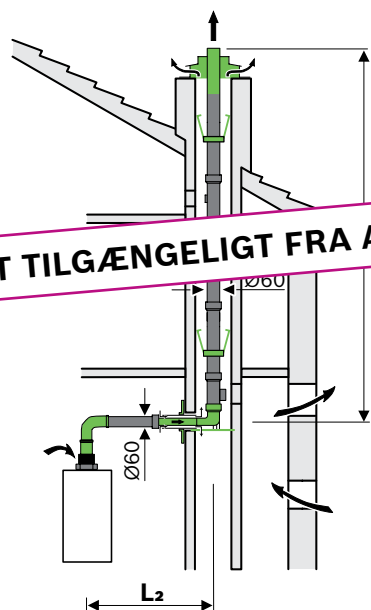

DN60 Lige aftræk i skakt med friskluft fra opstillingsrummet

B53

Aftrækslængder i meter

Aftrækstype	B53 – DN60 lige rør
Kedel	
Condens 9000i W 20	17/ 5
Condens 9000i W 20*	30/ 5
Condens 9000i W 30	17/ 5
9000i W 40 / 50	-
9000i WM 30/150	18/ 5
Condens 5000 W ZSB 14-6	30/ 5
Condens 5000 W ZSB 24-5w	20/ 5
Condens 5000 W ZWB 28-5	13/ 5
Condens 5000 WT ZWSB 30-4	-
EuroPur ZSBE 16-3 A	30/ 5
EuroPur-Unit ZBS 14/150-3	37/ 5
EuroPur-Unit ZBS 22/150-3	-
EuroPur-UnitSol ZBS 14/210S-3	37/ 5

Samlet maks. aftrækslængde ($L=L_1+L_2$)/ maks. vandret aftrækslængde (L_2)
Fradrag for bøjninger: $87^\circ = 1,5$ m, $15-45^\circ = 0,5$ m

*Kun med konverteringssæt – kodestik 1542 (7736701742 for NG og 7736701743 for LPG)

Aftrækstilbehør

Navn	Beskrivelse	Bosch nr.	VVS nr.
FC-Set60-B53	DN60/100 Aftrækspakke til skorsten, B53	7 738 113 233	N/A
FC-Set-S60	DN60 Pakke med aftræksrør - 10 m	7 738 112 522	342142000
FC-S60-500	DN60 Aftræksrør - 0,5 m	7 738 112 623	342142001
FC-S60-1000	DN60 Aftræksrør - 1 m	7 738 112 624	342142002
FC-S60-2000	DN60 Aftræksrør - 2 m	7 738 112 625	342142003
FC-SE60-45	DN60 Aftræksbøjning - 45°	7 738 112 627	342141036
FC-SE60-87	DN60 Aftræksbøjning - 87°	7 738 112 626	342141026
FC-O60	DN60 Afstandsholdere til aftræk i skakt - 3 stk.	7 738 112 632	342140006
FC-O60	DN60 Skorstenstop - rustfri stål	7 738 112 527	342142570