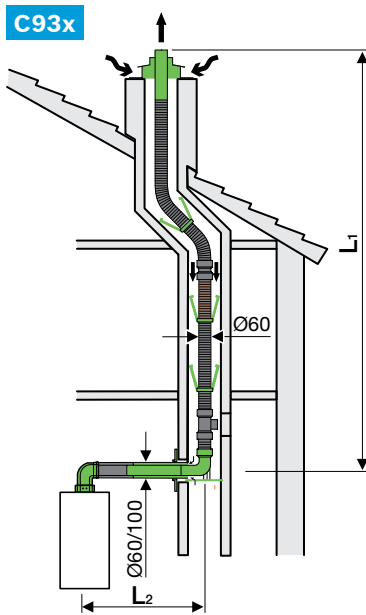

DN60 Flexibelt aftræk i skakt med friskluft fra skakten

Aftrækslængder i meter

Kedel	Aftrækstype	C93x – DN60/100 fleksibelt rør			
		Skaktmål i mm	100x100 110x110 120x120	≥ 130x130	Ø100 Ø110 Ø120 ≥ Ø130
Condens 9000i W 20					-
Condens 9000i W 20*		10/ 5	11/ 5		10/ 5
Condens 9000i W 30					-
Condens 9000i W 40 / 50					-
Condens 9000i WM 30/150					-
Condens 5000 W ZSB 14-6			11/ 5		-
Condens 5000 W ZSB 24-5					-
Condens 5000 W ZWB 28-5					-
Condens 5000 WT ZWSB 30-4					-
EuroPur ZSBE 16-3 A			11/ 5		-
EuroPur-Unit ZBS 14/150-3		10/ 5			9/ 5
EuroPur-Unit ZBS 22/150-3					-
EuroPur-UnitSol ZBS 14/210S-3		10/ 5			9/ 5

Samlet maks. aftrækslængde (L=L1+L2)/ maks. vandret aftrækslængde (L2)

Fradrag for bøjninger: 87° = 1,5 m, 15–45° = 0,5 m

*Kun med konverteringssæt – kodelistik 1542 (7736701742 for NG og 7736701743 for LPG)

Aftrækstilbehør

Navn	Beskrivelse	Bosch nr.	VVS nr.
FC-Set60-C93x	DN60/100 Aftrækspakke til skorsten, C93x	7 738 113 230	342141426
FC-Set-F60	DN60 Aftrækspakke, fleksibel - 12,5 m	7 738 112 524	342140106
FC-Set-F60	DN60 Aftrækspakke, fleksibel - 5 m	7 738 112 525	342140116
FC-O60	DN60 Afstandsholdere til aftræk i skakt - 3 stk.	7 738 112 632	342140006
FC-O60	DN60 Montagekit til fleksible rør	7 738 112 533	342142550
FC-FO60	DN60 Samlemuffe til fleksible aftræk	7 738 112 634	342142560
FC-C60-500	DN60/100 Balanceret aftræksrør - 0,5 m	7 738 112 614	342142011
FC-C60-1000	DN60/100 Balanceret aftræksrør - 1 m	7 738 112 615	342142012
FC-C60-2000	DN60/100 Balanceret aftræksrør - 2 m	7 738 112 500	342142013
FC-CE60-15	DN60/100 Balanceret aftræksbøjning - 15°	7 738 112 529	342141001
FC-CE60-30	DN60/100 Balanceret aftræksbøjning - 30°	7 738 112 528	342141003
FC-CE60-45	DN60/100 Balanceret aftræksbøjning - 45°	7 738 112 501	342141004
FC-CE60-87	DN60/100 Balanceret aftræksbøjning - 87°	7 738 112 616	342141008
FC-CO60	DN60/100 Aftræksrør med skydestykke	7 738 112 536	342142010
FC-CE60-45	DN60/100 Balancerede aftræk 2x45°	7 738 112 298	342141016
FC-CA60-87	DN60/100 Aftræksadapter til kedel - 87°	7 738 112 535	342142521
FC-CA60	DN60/100 Aftræksadapter til C9000iW	7 738 112 638	342178460
FC-O60	DN60 Skorstenstop - rustfri stål	7 738 112 527	342142570

DN60/100 Aftrækspakke til skorsten, C93x	DN60 Aftrækspakke, fleksibel – 12,5 m
- Indeholder: ▶ DN60 Kedeladapter ▶ Bøjning 87° ▶ DN60/100 rør, 500 mm ▶ Fodbøjning ▶ Afstandsholdere til skakt – 6 stk. ▶ Skorstenstop inkl. UV-rør med dobbeltmuffe ▶ Dækrosette	- Indeholder: ▶ DN60 fleksibelt aftræksrør – 12,5 m ▶ Koblingsstykker – top og bund ▶ 3 stk. Afstandsholdere ▶ Bærebæslag til skorsten