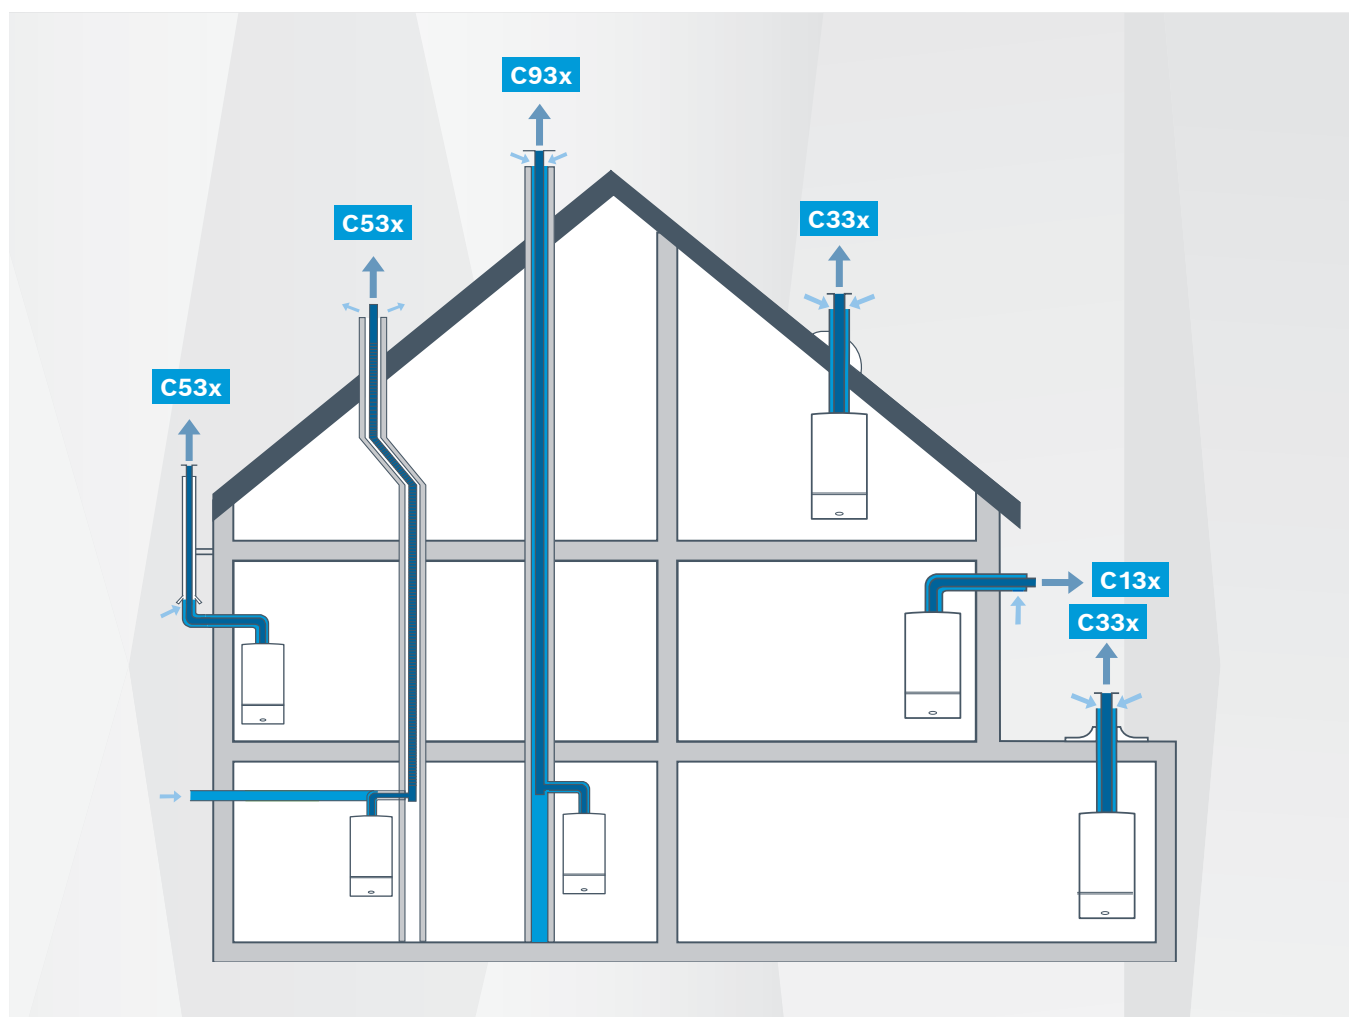

BOSCH

Invented for life

Aftrækssystemer til kedler

DN60, DN60/100, DN80 og DN80/125

Håndbog til installatøren

Bosch aftrækssystemer – til kedler op til 50 kW

Indholdsfortegnelse

Dimension	System	Aftræksføring	Side
DN60 DN60/100	C93x	Lige aftræk i skakt med friskluft fra skakten	4
		Fleksibelt aftræk i skakt med friskluft fra skakten	5
	B53	Lige aftræk i skakt med friskluft fra opstillingsrummet	6
		Fleksibelt aftræk i skakt med friskluft fra opstillingsrummet	7
	C33x	Balanceret lodret aftræk	8
C13x	Balanceret vandret aftræk	9	
DN80 DN80/125	C93x	Lige aftræk i skakt med friskluft fra skakten	10
		Fleksibelt aftræk i skakt med friskluft fra skakten	11
	B53	Lige aftræk i skakt med friskluft fra opstillingsrummet	12
		Fleksibelt aftræk i skakt med friskluft fra opstillingsrummet	13
	C53x	Lige aftræk i skakt med friskluft fra facaden	14
		Fleksibelt aftræk i skakt med friskluft fra facaden	15
		Facadeaftræk	16
	C33x	Lodret balanceret	17
	C13x	Vandret balanceret	18
Samlet overblik over samtlige aftræksdele			20-25
Samlet overblik over samtlige aftrækslængder			26-27