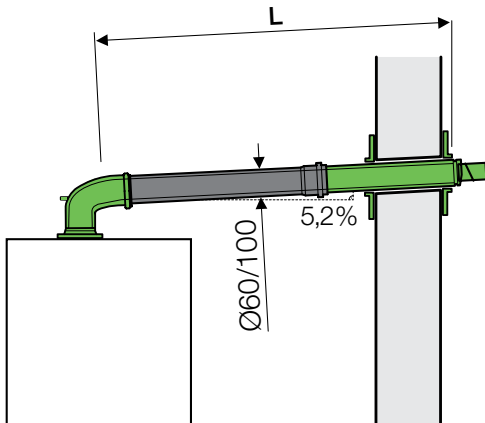

DN60 Balanceret vandret aftræk

C13x

Aftrækslængder i meter

Aftrækstype	C13x - DN60/100
Kedel	
Condens 9000i W 20	7
Condens 9000i W 20 *	17
Condens 9000i W 30	7
Condens 9000i W 40 / 50	-
Condens 9000i WM 30/150	7
Condens 5000 W ZSB 14-6	14
Condens 5000 W ZSB 24-5	5
Condens 5000 W ZWB 28-5	5
Condens 5000 WT ZWSB 30-4	5
EuroPur ZSBE 16-3 A	14
EuroPur-Unit ZBS 14/150-3	16
EuroPur-Unit ZBS 22/150-3	5
EuroPur-UnitSol ZBS 14/210S-3	16

Fradrag for bøjninger: 87° = 1,5 m, 15–45° = 0,5 m
*Kun med konverteringssæt – kodestik 1542
(7736701742 for NG og 7736701743 for LPG)

Aftrækstilbehør

Navn	Beskrivelse	Bosch nr.	VVS nr.
FC-Set-F60-C13x	DN60/100 Vandret balanceret aftrækspakke	7 738 112 499	342141416
FC-C60-500	DN60/100 Balanceret aftræksrør - 0,5 m	7 738 112 614	342142011
FC-C60-1000	DN60/100 Balanceret aftræksrør - 1 m	7 738 112 615	342142012
FC-C60-2000	DN60/100 Balanceret aftræksrør - 2 m	7 738 112 500	342142013
FC-CE60-15	DN60/100 Balanceret aftræksbøjning - 15°	7 738 112 529	342141001
FC-CE60-30	DN60/100 Balanceret aftræksbøjning - 30°	7 738 112 528	342141003
FC-CE60-45	DN60/100 Balanceret aftræksbøjning - 45°	7 738 112 501	342141004
FC-CE60-87	DN60/100 Balanceret aftræksbøjning - 87°	7 738 112 616	342141008
FC-CO60	DN60/100 Aftræksrør med skydestykke	7 738 112 536	342142010
FC-CE60-45	DN60/100 Balancerede aftræk 2x45°	7 738 112 298	342141016
FC-CA60-87	DN60/100 Aftræksadapter til kedel	7 738 112 636	342142520
FC-CA60	DN60/100 Aftræksadapter til C9000iW	7 738 112 638	342178460