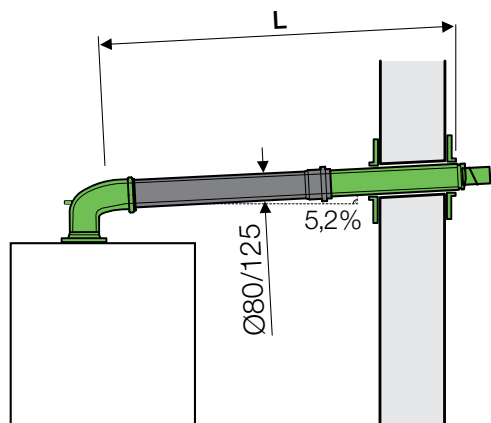

DN80 Balanceret vandret aftræk

C13x

Aftrækslængder i meter

Aftrækstype	C13x - DN80/125
Kedel	
Condens 9000i W 20	25
Condens 9000i W 30	30
Condens 9000i W 40	21
Condens 9000i W 50	11
Condens 9000i WM 30/150	28
Condens 5000 W ZSB 14-6	24
Condens 5000 W ZSB 24-5	24
Condens 5000 W ZWB 28-5	24
Condens 5000 WT ZWSB 30-4	23
EuroPur ZSBE 16-3 A	24
EuroPur-Unit ZBS 14/150-3	25
EuroPur-Unit ZBS 22/150-3	25
EuroPur-UnitSol ZBS 14/210S-3	25

Fradrag for bøjninger: 87° = 1,5 m, 15-45° = 0,5 m

Aftrækstilbehør

Navn	Beskrivelse	Bosch nr.	VVS nr.
FC-Set-F80-C13x	DN80/125 Vandret balanceret aftrækspakke	7 738 112 576	342141418
FC-C80-500	DN80/125 Balanceret aftræksrør - 0,5 m	7 738 112 645	342142021
FC-C80-1000	DN80/125 Balanceret aftræksrør - 1 m	7 738 112 646	342142022
FC-C80-2000	DN80/125 Balanceret aftræksrør - 2 m	7 738 112 647	342142023
FC-CE80-15	DN80/125 Balanceret aftræksbøjning - 15°	7 738 112 594	342141101
FC-CE80-30	DN80/125 Balanceret aftræksbøjning - 30°	7 738 112 664	342141103
FC-CE80-45	DN80/125 Balanceret aftræksbøjning - 45°	7 738 112 593	342141104
FC-CE80-87	DN80/125 Balanceret aftræksbøjning - 87°	7 738 112 648	342141108
FC-CO80	DN80/125 Aftræksrør med skydestykke	7 738 112 729	342142020