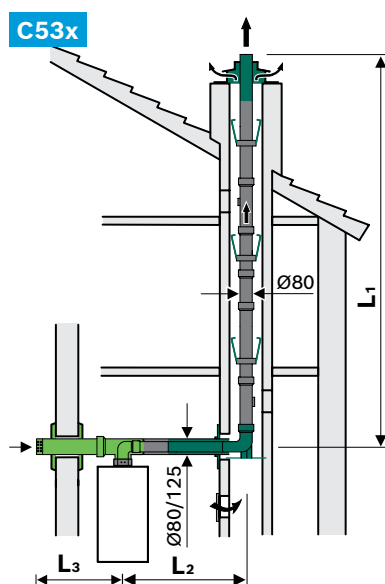

DN80 Lige aftræk i skakt med friskluft fra facaden

Aftrækslængder i meter

Aftrækstype	C53x - DN80 lige rør
Kedel	
Condens 9000i W 20	25/ 5/ 5
Condens 9000i W 30	50/ 5/ 5
Condens 9000i W 40	50/ 5/ 5
Condens 9000i W 50	27/ 5/ 5
Condens 9000i WM 30/150	50/ 5/ 5
Condens 5000 W ZSB 14-6	25/ 5/ 5
Condens 5000 W ZSB 24/5	25/ 5/ 5
Condens 5000 W ZWB 28-5	50/ 5/ 5
Condens 5000 WT ZWSB 30-4	37/ 2/ 5
EuroPur ZSBE 16-3 A	25/ 5/ 5
EuroPur-Unit ZBS 14/150-3	25/ 5/ 5
EuroPur-Unit ZBS 22/150-3	45/ 2/ 5
EuroPur-UnitSol ZBS 14/210S-3	25/ 5/ 5

Samlet maks. aftrækslængde ($L=L1+L2$)/ maks. vandret aftrækslængde ($L2$)/ maks. længde af friskluftsør
Fradrag for bøjninger: $87^\circ = 1,5$ m, $15-45^\circ = 0,5$ m

Aftrækstilbehør

Navn	Beskrivelse	Bosch nr.	VVS nr.
FC-Set80-C93x	DN80/125 Aftrækspakke til skorsten, C93x	7 738 113 247	342141428
FC-Set80-C53x	DN80/125 Pakke til friskluft fra facade, C53x	7 738 112 552	342141438
FC-Set-S80	DN80 Pakke med aftræksrør - 10 m	7 738 112 670	342142030
FC-S80-500	DN80 Aftræksrør - 0,5 m	7 738 112 650	342142032
FC-S80-1000	DN80 Aftræksrør - 1 m	7 738 112 651	342142033
FC-S80-2000	DN80 Aftræksrør - 2 m	7 738 112 652	342142034
FC-SE80-45	DN80 Aftræksbøjning - 45°	7 738 112 653	342141124
FC-SE80-87	DN80 Aftræksbøjning - 87°	7 738 112 654	342141128
FC-O80	DN80 Afstandsholdere til aftræk i skakt - 3 stk.	7 738 112 597	342140008
FC-C80-500	DN80/125 Balanceret aftræksrør - 0,5 m	7 738 112 645	342142021
FC-C80-1000	DN80/125 Balanceret aftræksrør - 1 m	7 738 112 646	342142022
FC-C80-2000	DN80/125 Balanceret aftræksrør - 2 m	7 738 112 647	342142023
FC-CE80-15	DN80/125 Balanceret aftræksbøjning - 15°	7 738 112 594	342141101
FC-CE80-30	DN80/125 Balanceret aftræksbøjning - 30°	7 738 112 664	342141103
FC-CE80-45	DN80/125 Balanceret aftræksbøjning - 45°	7 738 112 593	342141104
FC-CE80-87	DN80/125 Balanceret aftræksbøjning - 87°	7 738 112 648	342141108
FC-CO80	DN80/125 Aftræksrør med skydestykke	7 738 112 729	342142020
FC-CA80-87	DN80/125 Aftræksadapter til kedel - 87°	7 738 112 717	342142523
FC-O80	DN60 Skorstenstop - rustfri stål	7 738 112 720	342142573

DN80/125 Aftrækspakke til skorsten, C93x	DN80 Pakke med aftræksrør - 10 m
Indeholder: ▶ DN80/125 Bøjning 87° ▶ DN80/125 rør, 500 mm ▶ Fodbøjning (til montering oppefra) ▶ Afstandsholdere til skakt - 6 stk. ▶ Skorstenstop inkl. UV-rør med dobbeltmuffe ▶ Dækrosette	Indeholder: ▶ 2 stk. DN60 rør - 0,5 m ▶ 1 stk. DN60 rør - 1 m ▶ 4 stk. DN60 rør - 2 m
Indeholder: ▶ DN80/125 T-stykke ▶ DN80/125 rør, 200 + 500 mm ▶ Gitter til friskluftshul i væg ▶ Gitter til friskluftsør ▶ 2 stk. dækrosetter