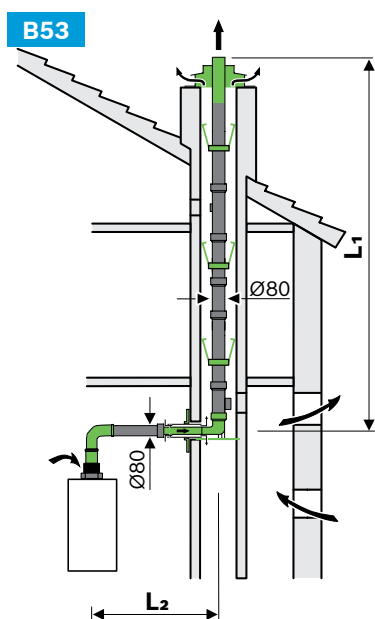

DN80 Lige aftræk i skakt med friskluft fra opstillingsrummet

Aftrækslængder i meter

Aftrækstype	B53 – DN80 lige rør
Kedel	
Condens 9000i W 20	25/ 5
Condens 9000i W 30	45/ 5
Condens 9000i W 40	45/ 5
Condens 9000i W 50	28/ 5
Condens 9000i WM 30/150	50/ 5
Condens 5000 W ZSB 14-6	25/ 5
Condens 5000 W ZSB 24-5	25/ 5
Condens 5000 W ZWB 28-5	50/ 5
Condens 5000 WT ZWSB 30-4	50/ 5
EuroPur ZSBE 16-3 A	25/ 5
EuroPur-Unit ZBS 14/150-3	25/ 5
EuroPur-Unit ZBS 22/150-3	50/ 5
EuroPur-UnitSol ZBS 14/210S-3	25/ 5

Samlet maks. aftrækslængde ($L=L_1+L_2$)/
maks. vandret aftrækslængde (L_2)
Fradrag for bøjninger: $87^\circ = 1,5$ m, $15-45^\circ = 0,5$ m

Aftrækstilbehør

Navn	Beskrivelse	Bosch nr.	VVS nr.
FC-Set80-B53	DN80/125 Aftrækspakke til skorsten, B53	7 738 113 254	342141448
FC-Set-S80	DN80 Pakke med aftræksrør - 10 m	7 738 112 670	342142030
FC-SO80	DN80 Aftræksrør med skydestykke	7 738 112 730	342142031
FC-S80-500	DN80 Aftræksrør - 0,5 m	7 738 112 650	342142032
FC-S80-1000	DN80 Aftræksrør - 1 m	7 738 112 651	342142033
FC-S80-2000	DN80 Aftræksrør - 2 m	7 738 112 652	342142034
FC-SE80-45	DN80 Aftræksbøjning - 45°	7 738 112 653	342141124
FC-SE80-87	DN80 Aftræksbøjning - 87°	7 738 112 654	342141128
FC-O80	DN80 Afstandsholdere til aftræk i skakt - 3 stk.	7 738 112 597	342140008
FC-CA80-87	DN80/125 Aftræksadapter til kedel - 87°	7 738 112 717	342142523
FC-O80	DN60 Skorstenstop - rustfri stål	7 738 112 720	342142573