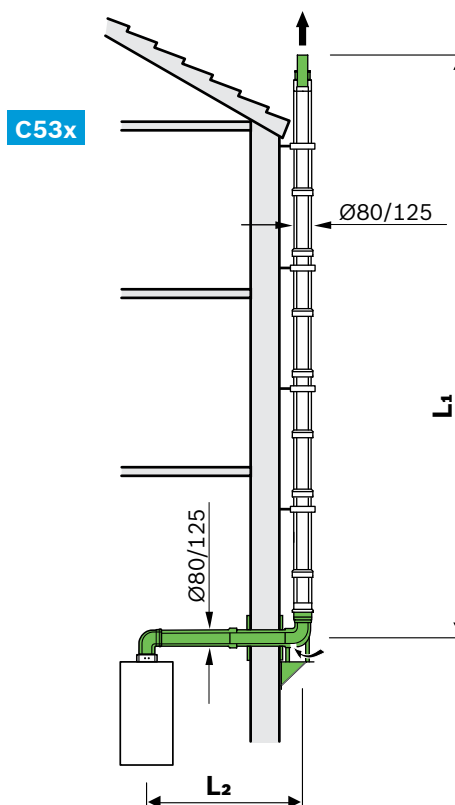

DN80 Facadeaftræk

Aftrækslængder i meter

Aftrækstype	C53x – DN80/125
Kedel	
Condens 9000i W 20	25/ 5
Condens 9000i W 30	44/ 5
Condens 9000i W 40	44/ 5
Condens 9000i W 50	21/ 5
Condens 9000i WM 30/150	44/ 5
Condens 5000 W ZSB 14-6	25/ 5
Condens 5000 W ZSB 24-5	25/ 5
Condens 5000 W ZWB 28-5	44/ 5
Condens 5000 WT ZWSB 30-4	44/ 5
EuroPur ZSBE 16-3 A	25/ 5
EuroPur-Unit ZBS 14/150-3	25/ 5
EuroPur-Unit ZBS 22/150-3	44/ 5
EuroPur-UnitSol ZBS 14/210S-3	25/ 5

Samlet maks. aftrækslængde ($L=L_1+L_2$)/
maks. vandret aftrækslængde (L_2)
Fradrag for bøjninger: $87^\circ = 1,5 \text{ m}$, $15-45^\circ = 0,5 \text{ m}$