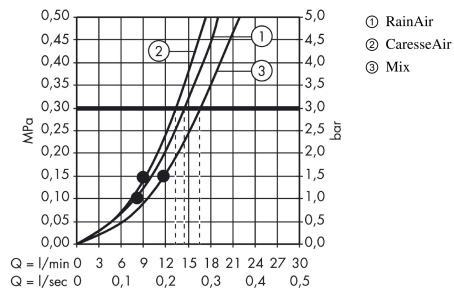

Raindance Select S

Brusersystem til frembygning 150 3jet med Ecostat Select termostat og bruserstang 65 cm

Overflader : hvid/krom Art.Nr.: 27036400

Gennemløbsdiagram

Værdierne for forbruget blev målt praksisorienteret og med de tilsvarende armaturer (termostat/blander/indbygget ventil).