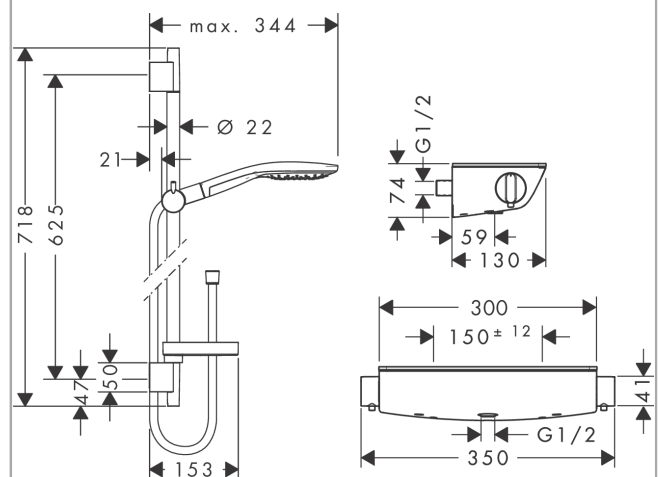

Måltegning