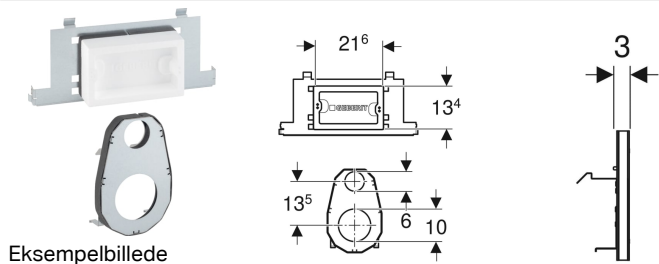

## Brandbeskyttelsessæt til Geberit Duofix til WC-element

### Anvendelser

- Til beskyttelse mod spredning af røg og ild
- Til montering ved brandtekniske krav med brandmodstand EI 90
- Til vægge, der absorberer brandmodstandsdygtigheden via gipsbeklædningen
- Til montering på Geberit Duofix installationselementer til væghængt toilet, med Sigma indbygningscisterne 12 cm og en elementbredde på 50 cm

### Leverancens indhold

- Montagekasse
- Brandlukning til serviceåbning

- Til montering foran serviceåbning, skyllerør og afløbsbøjning
- Ikke egnet til betjeningsplader Sigma60, Sigma70, Sigma80 og Sigma10 IR
- Ikke egnet til at kombinere med Power & Connect Box til element til væghængt toilet

### Egenskaber

- Kan monteres uden brug af værktøj
- Egnet til vægtykkelser på mindst 45 mm

- Brandlukning til skyllerørsbøjning og afløbsbøjning
- Monteringsbeslag

Varenr.      VVS nr.

111.863.00.1    617069063