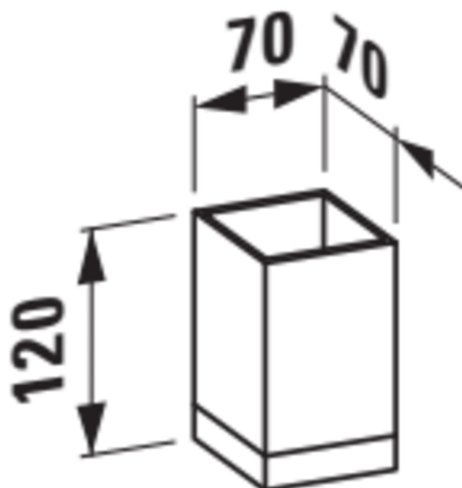

KARTELL LAUFEN

Tandkrus 'Boxy', hård plast

MÅL

Bredde	70 mm
Dybde	70 mm
Højde	120 mm

FARVE OG FINISH

093	Pudder rosa
-----	-------------

MULIGHEDER

000 - standard model

Materiale : Plastik

Nettovægt (kg) : 0,22

TEKNISKE TEGNINGER

Kartell LAUFEN

Et komplet badeværelse inspireret af det ikoniske Kartell design kombineret med Laufens høje kvalitet. På den ene side Kartell: italiensk, kreativ, farverig og ikonisk. Familievirksomheden, der gennem mere end 60 år har sat sit præg på den moderne designhistorie og revolutioneret indretningsarkitekturen ved at anvende plastmaterialer. På den anden side Laufen: schweizisk, stringent og pålidelig. I 125 år har de været stærkt optaget af at skabe kultur i badeværelset og innovation i produktionen af keramiske sanitetsprodukter. Der er tale om et fælles innovationsprojekt, som det har taget mere end tre år at udvikle, og som er resultatet af den konstante forskning, der er en del af begge selskabernes DNA. De prisbelønnede designere Ludovica+Roberto Palomba, der selv er førende inden for design til badeværelser, fungerer som et bindeled mellem disse to spillere.