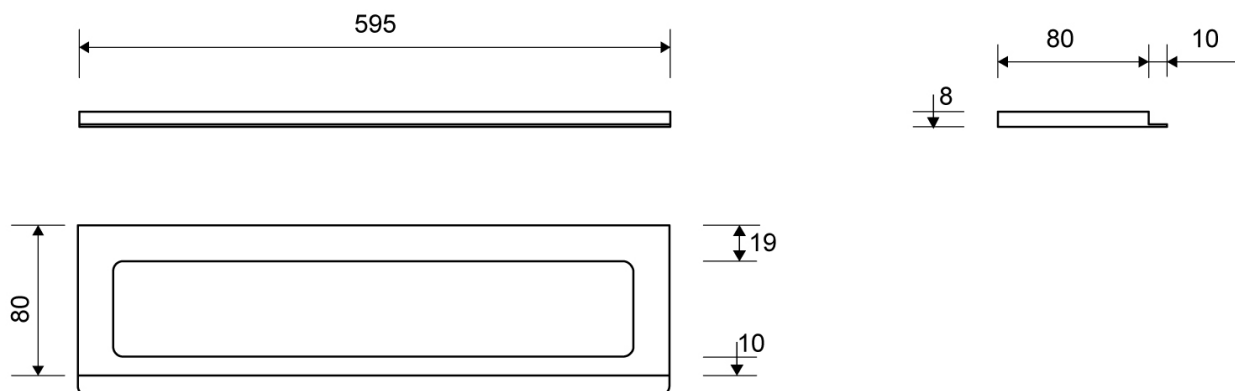

600 mm

Kunststof

1500.0608

Produkter