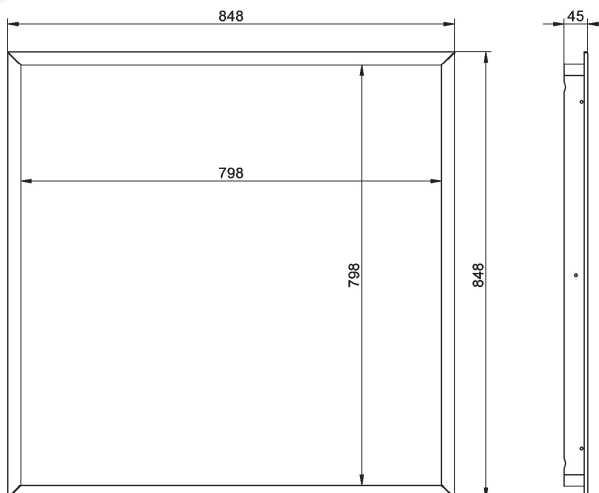

Falck indmuringsramme/pudseliste

Pudseliste

Ramme for indmuring af slangeskab i væg. Passer ind over slangeskabet.

Rammen giver mulighed for en pæn og fleksibel afslutning, når slangeskabet skal indbygges i væggen. Rammen sættes ind over slangeskabet.

Falck varenummer	B x H x D	Farve	Materiale	VVS nummer
566049	798 x 798	RAL9010 (hvid)	zink coated stål	399389170
566049P3000	798 x 798	RAL3000 (rød)	zink coated stål	399389162
566049S04P	798 x 798	RAL9010 (hvid)	rustfrit stål AISI 304	399389161
566049S16P	798 x 798	RAL9010 (hvid)	syrefast RF AISI 316	399382925
566139	698 x 698	RAL9010 (hvid)	zink coated stål	399389140
566139P3000	698 x 698	RAL3000 (rød)	zink coated stål	399389145