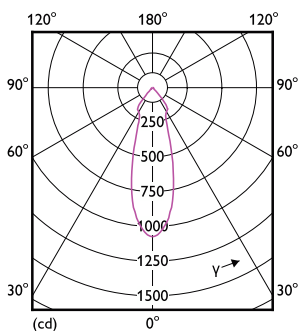

Velegnet til vilkårlig omkobling	Nej
----------------------------------	-----

Produktdata

Fuldstændig produktkode	871951430550200
Ordreproduktnavn	RS060B LED5-36/827 PSR II WH LILO
EAN/UPC – produkt	8719514305502
Ordrekode	30550200
SAP-tæller – antal pr. pakke	1
Tæller – antal pakker pr. kasse (udvendig emballage)	24
SAP-materiale	929002624032
Kopier nettovægt (stykke)	0,160 kg

Målskitse

RS060B LED5-36/827 PSR II WH LILO

Fotometriske data

Downlight RS060B 827 PSR WH LILO-LDD

Downlight RS060B 827 PSR WH LILO-GUL

Clear Accent RS060/RS061 G2

Levetid

B50L70 35K