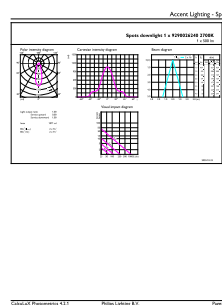

Målskitse

RS060B LED5-36/827 PSR II WH LILO

Fotometriske data

Downlight RS060B 827 PSR WH LILO-LDD

Downlight RS060B 827 PSR WH LILO-GUL

Clear Accent RS060/RS061 G2

Levetid

B50L70 35K