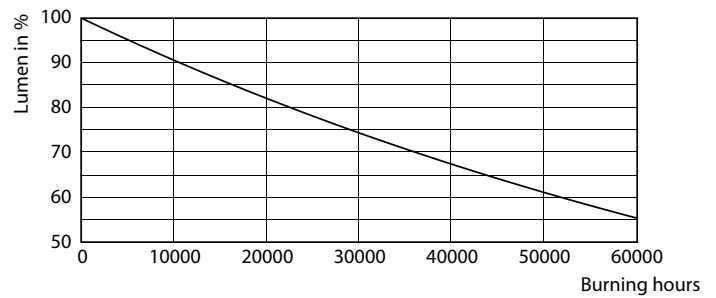

Målskitse

RS060B LED5-36/827 PSR II WH LILO

Fotometriske data

Downlight RS060B 827 PSR WH LILO-LDD

Downlight RS060B 827 PSR WH LILO-GUL

Clear Accent RS060/RS061 G2

Levetid

B50L70 35K