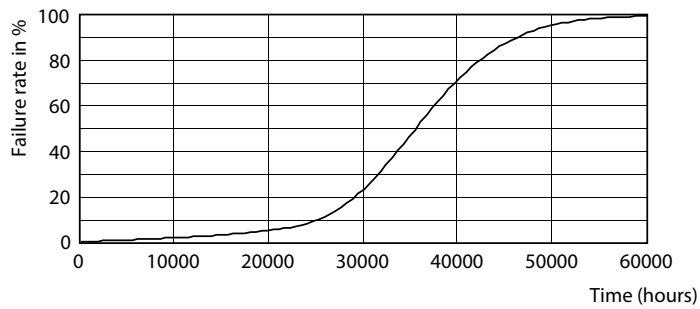

Målskitse

RS060B LED5-36/827 PSR II WH LILO

Fotometriske data

Downlight RS060B 827 PSR WH LILO-LDD

Downlight RS060B 827 PSR WH LILO-GUL

Clear Accent RS060/RS061 G2

Levetid

B50L70 35K