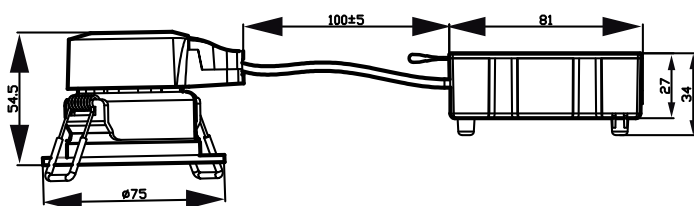

Clear Accent RS060/RS061 G2

Kode for mekanisk slagfasthed	IK03 [0,3 J]

Indledende ydelse (overholder IEC-standarden)

Startlysstrøm (systemlysstrøm)	500 lm
Lysstrømtolerance	+/-10%
Indledende LED-armaturvirkningsgrad	83,00 lm/W
Indledende korreleret farvetemperatur	2700 K
Indledende farvegengivelsesindeks	80
Indledende kromaticitet	(0.4577, 0.4099) 5
Indledende indgangseffekt	6 W
Tolerance for strømforbrug	+/-10%

Ydelse over tid (overholder IEC-standarden)

Fejlfrekvens i driver ved 5.000 t.	1,2 %
Middellevetid (L70B50)	35000 h

Anvendelsesbetingelser

Omgivelsestemperaturområde	-20 til +40 °C

Velegnet til vilkårlig omkobling	Nej

Produktdata

Fuldstændig produktkode	871951430550200
Ordreproduktnavn	RS060B LED5-36/827 PSR II WH LILO
EAN/UPC – produkt	8719514305502
Ordrekode	30550200
SAP-tæller – antal pr. pakke	1
Tæller – antal pakker pr. kasse (udvendig emballage)	24
SAP-materiale	929002624032
Kopier nettovægt (stykke)	0,160 kg

Målskitse

RS060B LED5-36/827 PSR II WH LILO