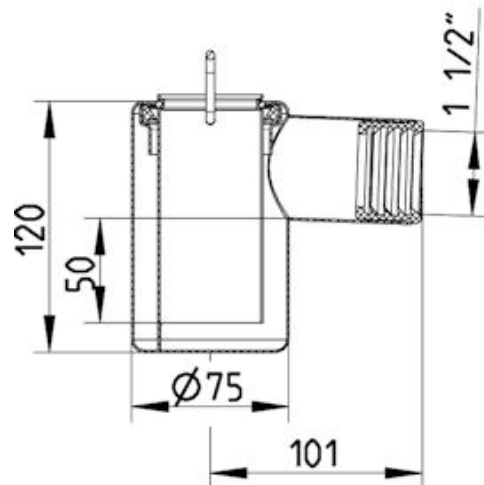

510.000.059 WATERLINE VANDLÅS

- Til indstøbning, kan ikke eftermonteres
- Vandlukkehøjde = 50 mm
- Udløb: 1½"/Ø50 mm, vandret
- Rustfrit stål: AISI304/EN1.4301

Produktkoder

EAN: 5705499126907
VVS nummer: 155059155

Specifikation

Maks. flow (l/s): 0,7
Materiale: AISI 304
Materiale (EN): EN 1.4301
Type: Vandlåse
Udløbsdiameter (mm): 50
Vægt (kg): 0,95

Godkendelser

PL - Hygienic Certificate - All products

BLÜCHER®