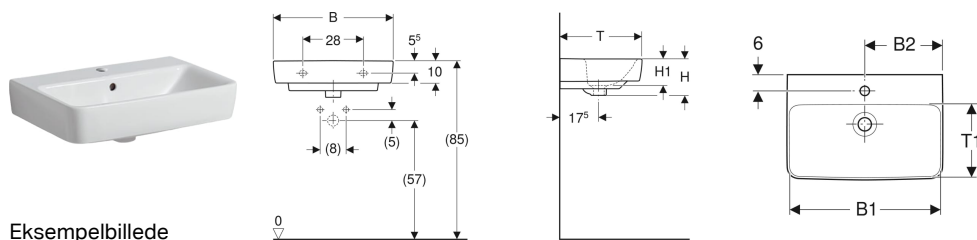

Geberit Renova Compact håndvask

Eksempelbillede

Anvendelser

- Egnet til montering i små badeværelser og på gæstetoiletter

Egenskaber

- Egnet til underskab

Tekniske data

Materiale

Porcelæn

Varenr.	VVS nr.	Farve / ove rflade	Hane hul	Over løb	B	B1	B2	Bredt unde rskab	H	H1	T	T1
501.714.00.1	622987000	Hvid	Midtpå	Synlig	65 cm	63 cm	32.5 cm	59.7 cm	18 cm	13 cm	40 cm	28 cm
501.714.00.8	622987030	Hvid / KeraTect	Midtpå	Synlig	65 cm	63 cm	32.5 cm	59.7 cm	18 cm	13 cm	40 cm	28 cm
501.715.00.1	622987050	Hvid	Midtpå	Uden	65 cm	63 cm	32.5 cm	59.7 cm	18 cm	13 cm	40 cm	28 cm
501.715.00.8	622987080	Hvid / KeraTect	Midtpå	Uden	65 cm	63 cm	32.5 cm	59.7 cm	18 cm	13 cm	40 cm	28 cm
501.716.00.1	622987600	Hvid	Uden	Synlig	65 cm	63 cm	32.5 cm	59.7 cm	18 cm	13 cm	40 cm	28 cm
501.716.00.8	622987630	Hvid / KeraTect	Uden	Synlig	65 cm	63 cm	32.5 cm	59.7 cm	18 cm	13 cm	40 cm	28 cm
501.717.00.1	622987650	Hvid	Uden	Uden	65 cm	63 cm	32.5 cm	59.7 cm	18 cm	13 cm	40 cm	28 cm
501.717.00.8	622987680	Hvid / KeraTect	Uden	Uden	65 cm	63 cm	32.5 cm	59.7 cm	18 cm	13 cm	40 cm	28 cm
500.928.00.1	622985650	Hvid	Uden	Uden	55 cm	49 cm	- cm	50 cm	17 cm	12 cm	37 cm	22.5 cm

Tilbehør

- Geberit pungvandlås til håndvask, afløb vandret
- Geberit pungvandlås til håndvask, pladsbesparende model, vandret afløb
- Geberit afløbsventil med frit udløb og ventilafdækning

- Ved installation med en halvsøjle fremgår tilslutningsmålene af tegningerne til halvsøjlen
- Halvsøjle kan kun monteres med vandlås, udvendig diameter maks. 32 mm