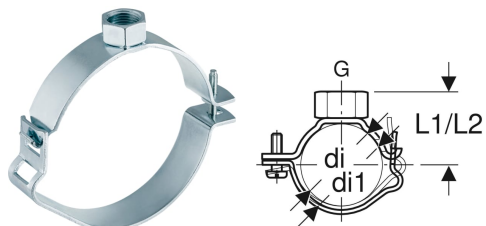

## Geberit rørbærer med gevindmuffe G 3/4", indstillelig

Eksempelbillede

### Anvendelser

- Til afløb fra bygninger
- Til fastgørelse med gevindstanger
- Til fastgørelse af ledninger på lofter og vægge
- Til fixpunktfastgørelse af rør i forbindelse med svejsebånd
- Til glidemontering af rør i forbindelse med indlæg

### Egenskaber

- Indstillelig
- Kan betjenes med én hånd
- Indvendigt gevind
- Forzinket

Varenr.	VVS nr.	DN	G	di, ø	di1, ø	L1	L2	B	
363.842.00.1	184361556	56	3/4 "	56 mm	64 mm	4.8 cm	5.2 cm	3 cm	
364.842.00.1	184361563	60	3/4 "	63 mm	71 mm	5.2 cm	5.6 cm	3 cm	
365.842.00.1	184361575	70	3/4 "	75 mm	83 mm	5.8 cm	6.2 cm	3 cm	
366.842.00.1	184361590	90	3/4 "	90 mm	98 mm	6.5 cm	6.9 cm	3 cm	
367.842.00.1	184361610	100	3/4 "	110 mm	118 mm	7.5 cm	7.9 cm	3 cm	
368.842.00.1	184361625	125	3/4 "	125 mm	133 mm	8.3 cm	8.7 cm	3 cm	
369.842.00.1	184361660	150	3/4 "	160 mm	168 mm	10 cm	10.4 cm	3 cm	
360.842.00.1	184361540	40	3/4 "	40 mm	48 mm	4.0 cm	4.4 cm	3 cm	Ny
361.842.00.1	184361550	50	3/4 "	50 mm	58 mm	4.5 cm	4.9 cm	3 cm	Ny