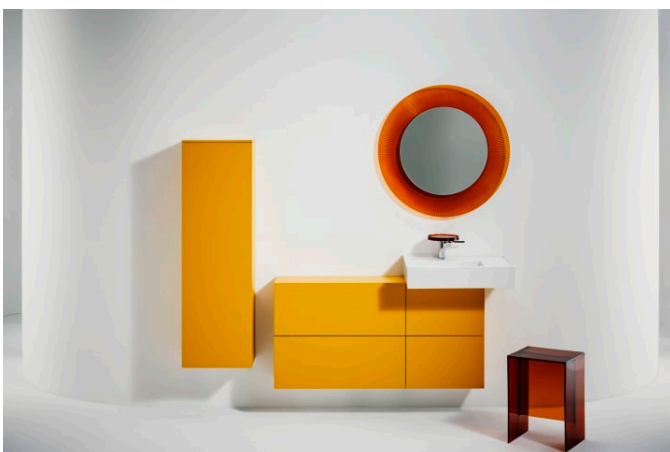

## Kartell LAUFEN

Et komplet badeværelse inspireret af det ikoniske Kartell design kombineret med Laufens høje kvalitet. På den ene side Kartell: italiensk, kreativ, farverig og ikonisk. Familievirksomheden, der gennem mere end 60 år har sat sit præg på den moderne designhistorie og revolutioneret indretningsarkitekturen ved at anvende plastmaterialer. På den anden side Laufen: schweizisk, stringent og pålidelig. I 125 år har de været stærkt optaget af at skabe kultur i badeværelset og innovation i produktionen af keramiske sanitetsprodukter. Der er tale om et fælles innovationsprojekt, som det har taget mere end tre år at udvikle, og som er resultatet af den konstante forskning, der er en del af begge selskabernes DNA. De prisbelønnede designere Ludovica+Roberto Palomba, der selv er førende inden for design til badeværelser, fungerer som et bindeled mellem disse to spillere.