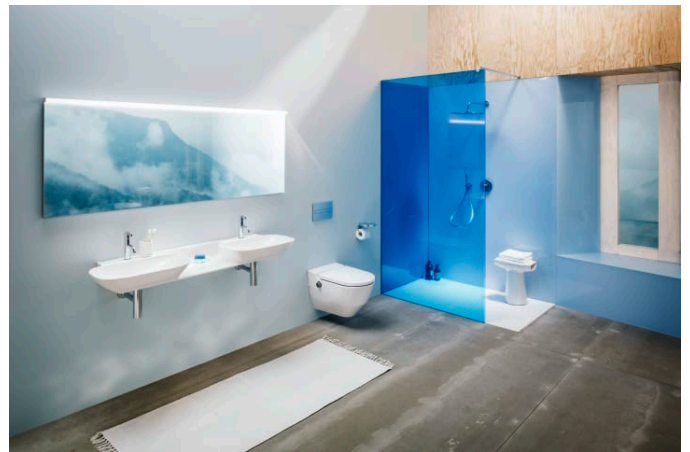

## Kartell LAUFEN

Et komplet badeværelse inspireret af det ikoniske Kartell design kombineret med Laufens høje kvalitet. På den ene side Kartell: italiensk, kreativ, farverig og ikonisk. Familievirksomheden, der gennem mere end 60 år har sat sit præg på den moderne designhistorie og revolutioneret indretningsarkitekturen ved at anvende plastmaterialer. På den anden side Laufen: schweizisk, stringent og pålidelig. I 125 år har de været stærkt optaget af at skabe kultur i badeværelset og innovation i produktionen af keramiske sanitetsprodukter. Der er tale om et fælles innovationsprojekt, som det har taget mere end tre år at udvikle, og som er resultatet af den konstante forskning, der er en del af begge selskabernes DNA. De prisbelønnede designere Ludovica+Roberto Palomba, der selv er førende inden for design til badeværelser, fungerer som et bindeled mellem disse to spillere.