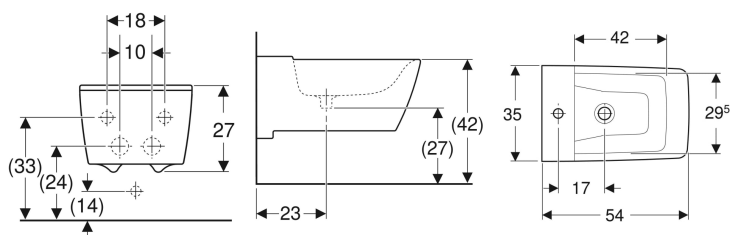

Geberit Xeno² wall-hung bidet, shrouded

Eksempelbillede

Anvendelser

- Et ethuls-armaturer med fleksslanger

Egenskaber

- Væghængt
- Skjult vandtilslutning

- Enkel fastgørelse med Geberit fastgørelse til væg type EFF3 til bidet
- Passer til Clou-tilslutningsrør til håndvask
- Skjult montering
- Skjulte monteringsbeslag

Tekniske data

Materiale | Porcelæn

Leverancens indhold

- Monteringsbeslag

Varenr.	VVS nr.	Farve / overflade	Overløb	B	H	T
500.501.01.1	677102100	Hvid / KeraTect	Uden	35 cm	23.5 cm	54 cm

Tilbehør

- Geberit Clou tilslutningsrør til håndvask med løfteaktivering
- Geberit afløbsventil med frit udløb og ventilafdækning