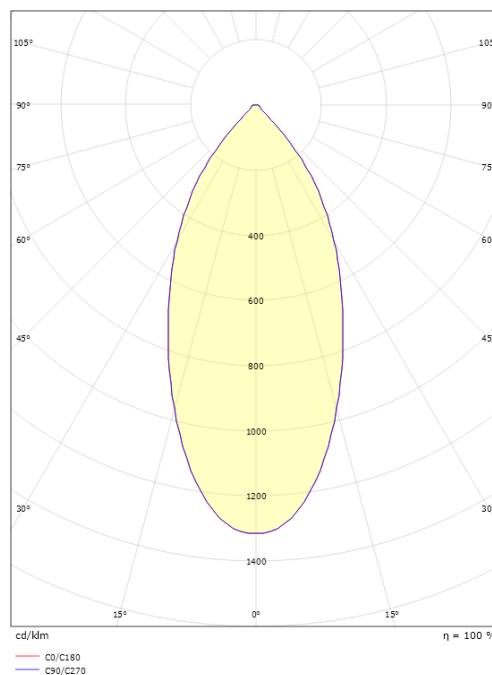

Junistar Lux IsoSafe Hvid 620lm 4000K Ra 98 Bagkantsdæmp

EAN: 7021989025207
SG varenr.: 902520
Erstatte: 912382

Elektrisk

Wattage: 7W
Systemeffekt (W): 8W
Spænding: 220-240V
Frekvens (Hz): 50/60Hz
Maks. antal armaturer pr. afbryder: B10: 105, B16: 168, C10: 105, C16: 168

Lysteknik

Lyskilde: LED (ikke udskiftelig)
Fatning: CoB Holder
Lumen output: 620lm
Effekt: 78 lm/W
Farvetemperatur: 4000K
Farvegengivelse (CRI): Ra 98
MacAdams faktor: SDCM: 1
Levetid: L90/B10>50.000
Lysfordeling: Direkte
Optik: Reflektor
Lysspredning: 42°
UGR: UGR<22

Dimmertype

Type: Bagkantsdæmp

Beskyttelse

Isolationsklasse: Klasse II SELV

Energi og godkendelser

Energiklasse (2021-): F
Breeam: Opfylder Hea 01 for flimmerfrit lys

Materialer og overflader

Materiale: Aluminium
Farve: Hvid (RAL 9003, glans 25)
Afskærmningsmateriale: Hærdet glas

Montering/Tilslutning

Montering: Indbygget, Interiør / Udendørs
Kabelindgang: Klemmerække

Dimensioner (mm)

Højde (mm) H: 56
Diameter (mm) D: 94
Cut-out (mm): 83
Lofttykkelse (mm): 54
Vægt (kg) brutto/netto: 0.419 / 0.349

Forpakning

Forpkningsstørrelse (mm): 115 x 115 x 95

7 0 2 1 9 8 9 0 2 5 2 0 7