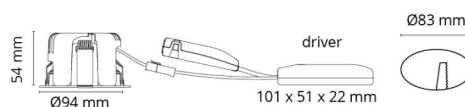

Lysteknik

Lyskilde: LED (ikke udskiftelig)
 Fatning: CoB Holder
 Lumen output: 620lm
 Effekt: 78 lm/W
 Farvetemperatur: 4000K
 Farvegengivelse (CRI): Ra 98
 MacAdams faktor: SDCM: 1
 Levetid: L90/B10>50.000
 Lysfordeling: Direkte
 Optik: Reflektor
 Lysspredning: 42°
 UGR: UGR<22

Montering/Tilslutning

Montering: Indbygget, Interiør / Udendørs
 Kabelindgang: Klemmerække

Dimensioner (mm)

Højde (mm) H: 56
 Diameter (mm) D: 94
 Cut-out (mm): 83
 Lofttykkelse (mm): 54
 Vægt (kg) brutto/netto: 0.419 / 0.349

Forpakning

Forpkningsstørrelse (mm): 115 x 115 x 95

7 0 2 1 9 8 9 0 2 5 2 0 7