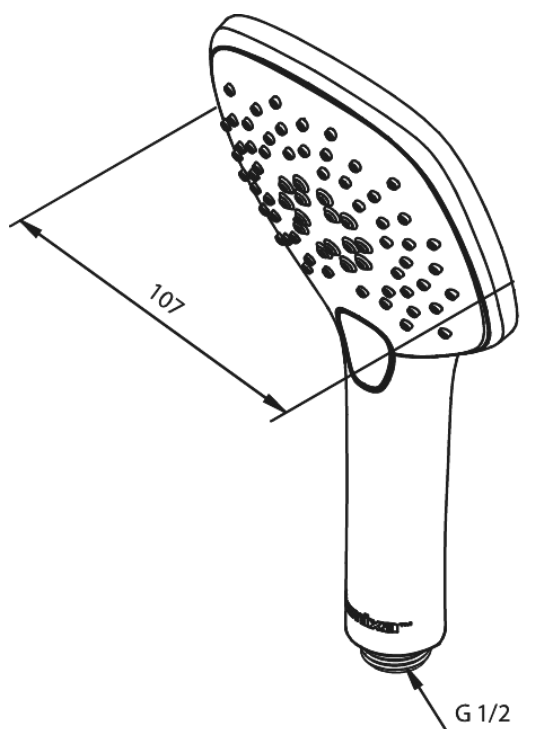

Unikke egenskaber

FM Mattsson Denmark ApS
Hvidkærvej 48, 5250 Odense SV, CVR 56416218

Tlf.: 88 33 00 34 danmark@fmmattssongroup.com

Mere information på damixa.dk

damixa