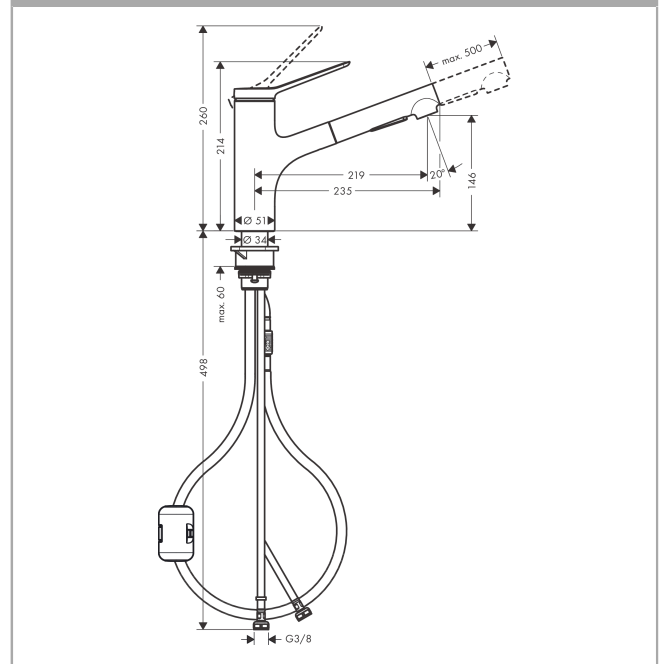

**Zesis M33****1-grebs køkkenarmatur 150, med udtræksbruser, 2jet**

Overflader : rustfrit stål finish Art.Nr.: 74800800

**Beskrivelse****Kendetegn**

- ComfortZone 150
- svingningsområde 150°
- laminarstråle, brusestråle
- låsbar brusestråle, strålen skiftes med trykknop og stilles automatisk tilbage, når armaturet lukkes
- Quick-Connect-bruserslange
- maksimal gennemstrømsmængde ved 3 bar: 8,2 l/min
- keramisk kartusche
- G 3/8-tilslutningsslanger
- mulighed for temperaturbegrænsning
- integreret kontraventil
- udtrækslængde op til 50 cm
- STA 1713
- STA 1713 - STA\_1713\_NO
- STA 1713 - STA\_1713\_SE
- STA 1713 - STA\_1713\_DK

**Produktdetaljer**

VVS-nr.	705833580
Pris ekskl. moms	1.652,00 DKK
Pris inkl. moms *	2.065,00 DKK

**Teknologi****Designpriser****Certifikater****Produktbillede****Måltegning**

**Zesis M33**

**1-grebs køkkenarmatur 150, med udtræksbruser, 2jet**

Overflader : rustfrit stål finish Art.Nr.: 74800800

**Gennemløbsdiagram**