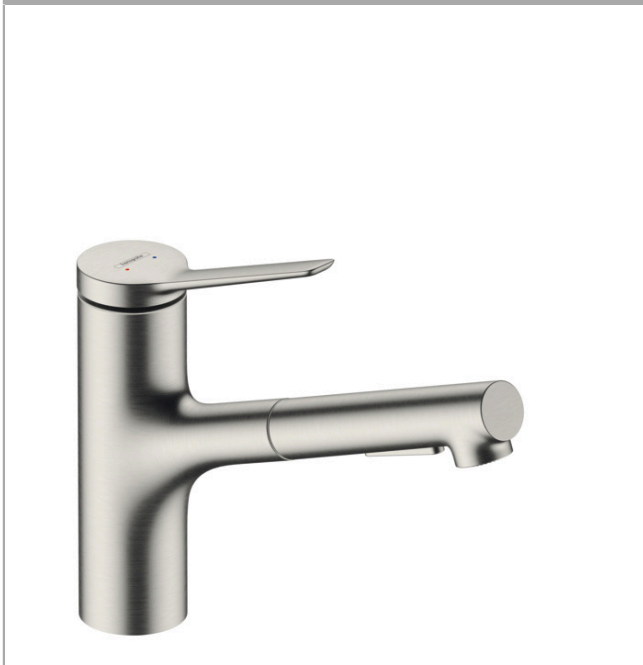

**Zesis M33****1-grebs køkkenarmatur 150, med udtræksbruser, 2jet**

Overflader : rustfrit stål finish Art.Nr.: 74800800

**Beskrivelse****Kendetegn**

- ComfortZone 150
- svingningsområde 150°
- laminarstråle, brusestråle
- låsbar brusestråle, strålen skiftes med trykknop og stilles automatisk tilbage, når armaturet lukkes
- Quick-Connect-bruserslange
- maksimal gennemstrømsmængde ved 3 bar: 8,2 l/min
- keramisk kartusche
- G 3/8-tilslutningsslanger
- mulighed for temperaturbegrænsning
- integreret kontraventil
- udtrækslængde op til 50 cm
- STA 1713
- STA 1713 - STA\_1713\_NO
- STA 1713 - STA\_1713\_SE
- STA 1713 - STA\_1713\_DK

**Produktdetaljer**

VVS-nr.	705833580
Pris ekskl. moms	1.652,00 DKK
Pris inkl. moms *	2.065,00 DKK

**Teknologi****Designpriser****Certifikater****Produktbillede****Måltegning**

**Zesis M33**

**1-grebs køkkenarmatur 150, med udtræksbruser, 2jet**

Overflader : rustfrit stål finish Art.Nr.: 74800800

**Gennemløbsdiagram**