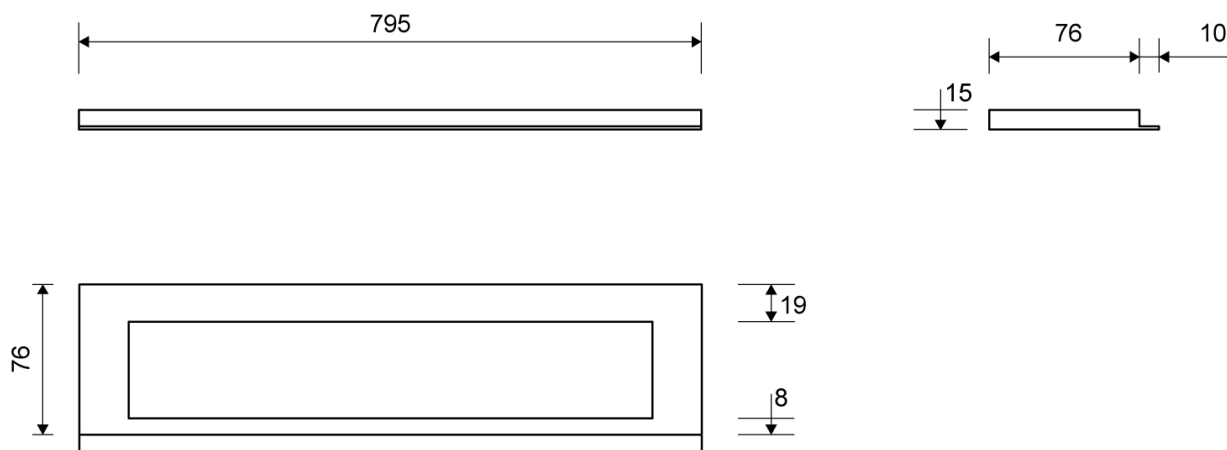

# 1918.0815

VVS: 155040885

HighLine Colour ramme | Håndpoleret stål

Rammen er med til at understrege gulvafløbets eksklusive design.

Rammehøjde (10, 12, 15 eller 25 mm) tilpasses tykkelsen på gulvflisen.

Eksklusivt rammedesign med overdel af 4 mm massivt, rustfrit stål. Indlæg sikrer en præcis placering i armaturet.

NB! Rammehøjde (H) = flisetykkelse + ca. 2 mm fliseklæb og membran.

## Specifikationer

<b>ARTIKEL NR</b> 1918.0815	<b>VVS NUMBER</b> 155040885	<b>MATERIALE</b> Rustfri stål (AISI 304)
<b>ANVENDELSE</b> Linjeafløb	<b>OVERFLADE</b> Håndpoleret stål	<b>PASSER TIL</b> Armatyr: 1001, 1002, 1003, 1004, 1100, 5002, 5003
<b>INDBYGNINGSLÆNGDE (L)</b> 795 mm	<b>HØJDE (H)</b> H 15 mm	<b>LÆNGDEMODEL</b> 800 mm
<b>INDLÆG</b> Kunststof		