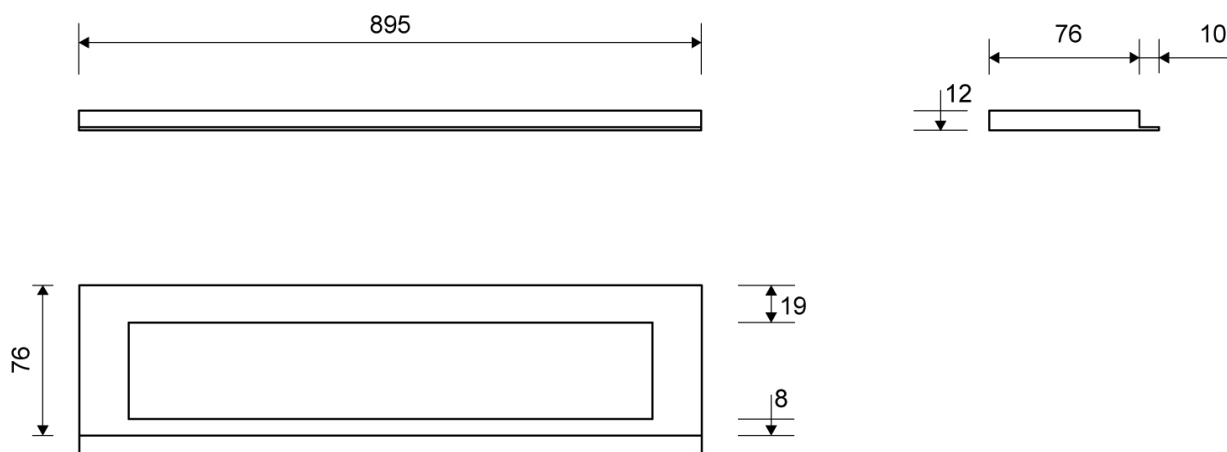

1918.0912

VVS: 155040982

HighLine Colour ramme | Håndpoleret stål

Rammen er med til at understrege gulvafløbets eksklusive design.

Rammehøjde (10, 12, 15 eller 25 mm) tilpasses tykkelsen på gulvflisen.

Eksklusivt rammedesign med overdel af 4 mm massivt, rustfrit stål. Indlæg sikrer en præcis placering i armaturet.

NB! Rammehøjde (H) = flisetykkelse + ca. 2 mm fliseklæb og membran.

Specifikationer

ARTIKEL NR	VVS NUMBER	MATERIALE
1918.0912	155040982	Rustfri stål (AISI 304)
ANVENDELSE	OVERFLADE	PASSER TIL
Linjeafløb	Håndpoleret stål	Armaturliste: 1001, 1002, 1003, 1004, 1100, 5002, 5003
INDBYGNINGSLÆNGDE (L)	HØJDE (H)	LÆNGDEMODEL
895 mm	H 12 mm	900 mm
INDLÆG		
Kunststof		