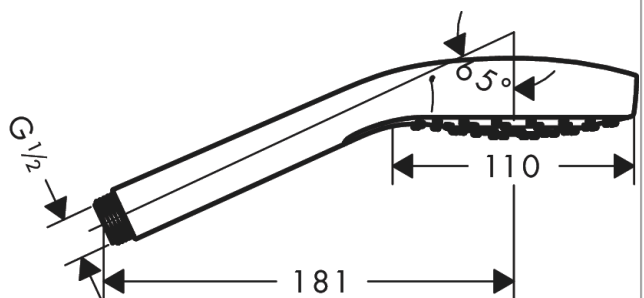

Måltegning