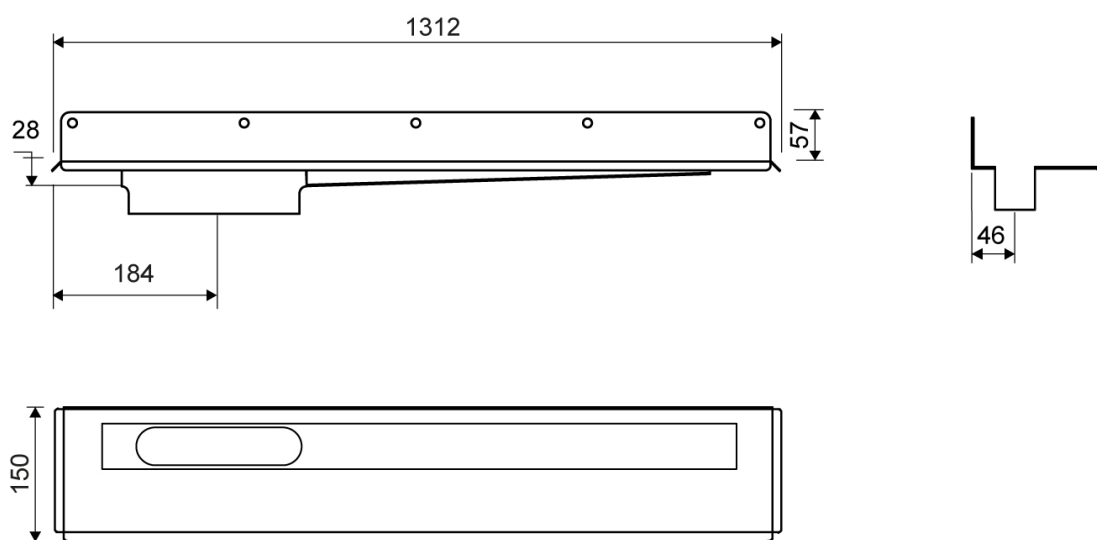

1004.1206

VVS: 155000712

Afløbsarmatur | 1004

Med sideafløb venstre.

Til fri placering mod bagvæg uafhængig af eventuelle sidevægges placering
NB! Kan kun bruges med ClassicLine

Specifikationer

ARTIKEL NR 1004.1206	VVS NUMBER 155000712	MATERIALE Rustfri stål (AISI 304)
ANVENDELSE Linjeafløb	OVERFLADE Bejdsset	MEMBRAN Smøremembran eller membrandug
GULVKONSTRUKTION Alle	GULVBELÆGNING Fliser/klinker	MONTERING 6 mm plugs 4 mm skruer. Torx 20
CENTER (C) 184 mm	INDBYGNINGSLÆNGDE (L) 1312 mm	LÆNGDEMODEL 1200 mm