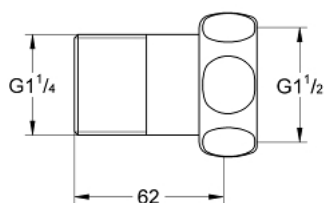

### PRODUKTBESKRIVELSE

- Farve: Krom
- møtrik 1 1/2" x 1 1/4" udvendig gevind
- (til Grohtherm XL 1", 35 085/35 086)
- GROHE Long-Life Shine-krombelægning

Pure Freude  
an Wasser