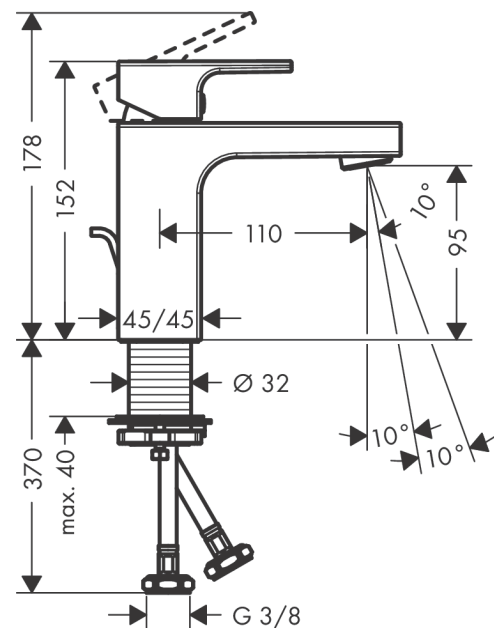

**Vernis Shape****1-grebs håndvaskarmatur 100 med løft-op bundventil**Overflader : **mat sort** Art.Nr.: **71561670****Beskrivelse****Kendetegn**

- består af: 1-grebs håndvaskarmatur, bundventil
- ComfortZone 100
- fremspring: 110 mm
- tudhøjde: 95 mm
- stråletype: normalstråle
- vinkeljusterbar perlator
- maksimal gennemstrømsmængde ved 3 bar: 5 l/min
- keramisk kartusche
- mulighed for temperaturbegrænsning
- med isoleret vandføring
- løft-op ventil G 1 1/4
- materiale bundventil: kunststof
- STA 1707

**Produktdetaljer**

VVS-nr.	702077201
Pris ekskl. moms	1.157,00 DKK
Pris inkl. moms *	1.446,25 DKK

**Teknologi****Certifikater****Produktbillede****Måltegning**

**Vernis Shape**

**1-grebs håndvaskarmatur 100 med løft-op bundventil**

Overflader : mat sort Art.Nr.: 71561670

**Gennemløbsdiagram**