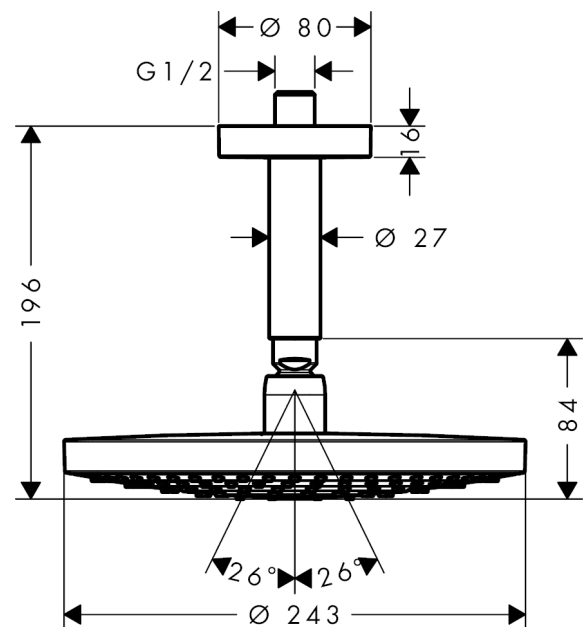

Raindance Select S
Hovedbruser 240 2jet med lofttilslutning 10 cm
 Overflader : krom Art.Nr.: 26467000

Beskrivelse

Kendetegn

- består af: hovedbruser, lofttilslutning
- bruserstørrelse: 243 mm
- stråletype: RainAir, Rain
- Select omskifterknop på hovedbruseren
- kugleled: hovedbruser justerbar i vinkel
- materiale stråleskive: metal
- overflade stråleskive: krom
- metallofttilslutning
- lofttilslutningslængde: 100 mm
- maksimal gennemstrømsmængde ved 3 bar: 17 l/min
- gennemstrømsmængde Rain (ved 3 bar): 17 l/min
- gennemstrømsmængde RainAir (ved 3 bar): 16 l/min
- stråleskive kan tages af i forbindelse med rengøring
- montering: loft
- tilslutningsgevind G 1/2

Produktdetaljer

VVS-nr.	736366604
Pris ekskl. moms	3.448,00 DKK
Pris inkl. moms *	4.310,00 DKK

Teknologi

Produktbillede

Måltegning

Raindance Select S
Hovedbruser 240 2jet med lofttilslutning 10 cm
 Overflader : krom Art.Nr.: 26467000

Gennemløbsdiagram

Værdierne for forbruget blev målt praksisorienteret og med de tilsvarende armaturer (termostat/blander/indbygget ventil).