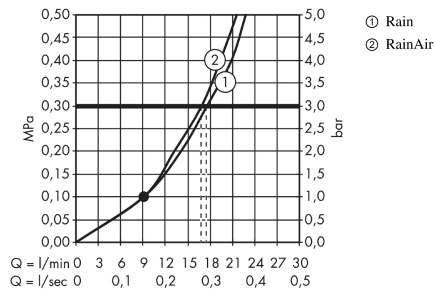

Raindance Select S
Hovedbruser 240 2jet med lofttilslutning 10 cm
 Overflader : krom Art.Nr.: 26467000

Beskrivelse

Kendetegn

- består af: hovedbruser, lofttilslutning
- bruserstørrelse: 243 mm
- stråletype: RainAir, Rain
- Select omskifterknop på hovedbruseren
- kugleled: hovedbruser justerbar i vinkel
- materiale stråleskive: metal
- overflade stråleskive: krom
- metallofttilslutning
- lofttilslutningslængde: 100 mm
- maksimal gennemstrømsmængde ved 3 bar: 17 l/min
- gennemstrømsmængde Rain (ved 3 bar): 17 l/min
- gennemstrømsmængde RainAir (ved 3 bar): 16 l/min
- stråleskive kan tages af i forbindelse med rengøring
- montering: loft
- tilslutningsgevind G 1/2

Produktdetaljer

VVS-nr.	736366604
Pris ekskl. moms	3.448,00 DKK
Pris inkl. moms *	4.310,00 DKK

Teknologi

Produktbillede

Måltegning

Raindance Select S
Hovedbruser 240 2jet med lofttilslutning 10 cm
 Overflader : krom Art.Nr.: 26467000

Gennemløbsdiagram

Værdierne for forbruget blev målt praksisorienteret og med de tilsvarende armaturer (termostat/blander/indbygget ventil).