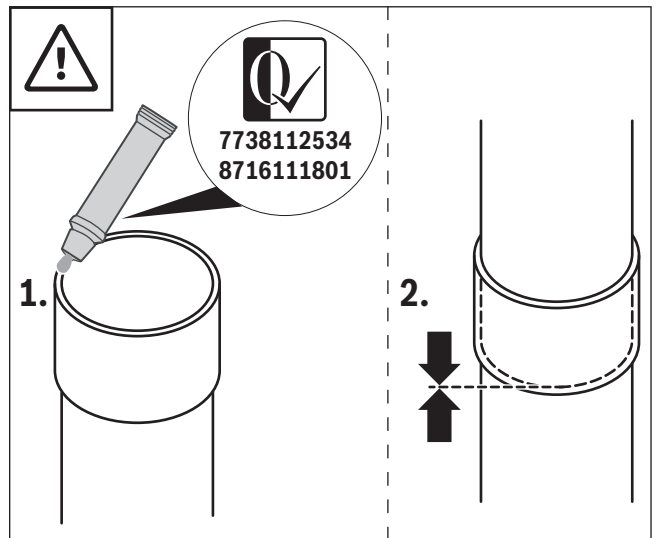

0010018483-002

1

		A	B	C	
FC-060_80	7738112511	132	500	600	5° - 25°
	7738112513				
	7738112621	132	500	600	25° - 45°
	7738112622				
	7738112512	132	500	600	35° - 55°
	7738112514				
FC-0110	7738113227	132	600	1000	25° - 45°
	7738113128	167	500	600	5° - 25°
	7738113131				
	7738113129	167	500	600	25° - 45°
	7738113132				
	7738113483	167	600	1000	25° - 45°

1

2

3

4

5

6

0010017800-002

Original Quality by Bosch Thermotechnik GmbH
Sophienstraße 30-32; D-35576 Wetzlar/Germany