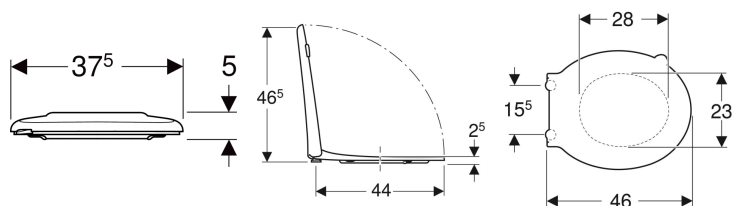

**Geberit Renova Comfort toiletsæde, barrier-free, antibakterielt, fastgørelse oppefra**

Eksempelbillede

**Egenskaber**

- Barrier-free
- Hængselaksel af rustfrit stål, gennemgående
- Toiletlåg overlapper

- Antibakteriel

**Tekniske data**

Materiale	Duroplast
Bolte monteringsmål	15.5 cm

**Leverancens indhold**

- Udligningsbuffer med håndtag til toiletlåg

Varenr.	VVS nr.	Farve / overflade	Soft close	Beslag	Hængselmateriale
500.679.01.1	614642100	Hvid	Nej	Oppefra	Rustfrit stål