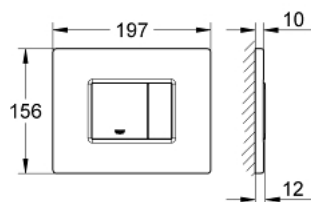

## 38 776 SD0 SKATE COSMOPOLITAN BETJENINGSPLADE

### PRODUKTBESKRIVELSE

- Farve: Rustfrit stål
- til 2-skyls- og start/stop betjening
- til pneumatisk afløbsventil
- til vandret montage
- 156 x 197mm
- holderamme i kunststof
- skjult befæstigelse
- passer ikke til GROHE Fresh
- GROHE Water Saving - reducerer vandforbruget og giver en perfekt gennemstrømning
- kan bruges sammen med Rapid SL og Uniset med GD2 cisterner
- Kan bruges med Rapid SLX, skakt bestilles separat 66 791 000

## 38 776 SD0 SKATE COSMOPOLITAN BETJENINGSPLADE

**RESERVEDELE** , januar 2008 – now

1: dækplade + trykknop (Bestillingsnummer 42374SD0)

2: Skrue (Bestillingsnummer 6636200M)

3: holderamme (Bestillingsnummer 42269000)