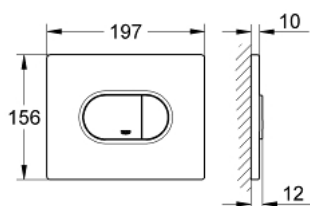

### PRODUKTBESKRIVELSE

- Farve: Matkrom
- til 2-skyls- og start/stop betjening
- til pneumatisk afløbsventil AV1
- til vandret montage
- 156 x 197mm
- af ABS plast
- GROHE Long-Life Shine-krombelægning
- GROHE Water Saving - reducerer vandforbruget og giver en perfekt gennemstrømning
- kan bruges sammen med Rapid SL og Uniset med GD2 cisterner
- Kan bruges med Rapid SLX, skakt bestilles separat 66 791 000

## 38 858 P00 ARENA COSMOPOLITAN BETJENINGSPLADE

**RESERVEDELE** , september 2009 – now

1: dækplade + trykknop (Bestillingsnummer 42379P00)

2: Skrue (Bestillingsnummer 6636200M)

3: Holderamme (Bestillingsnummer 43207000)