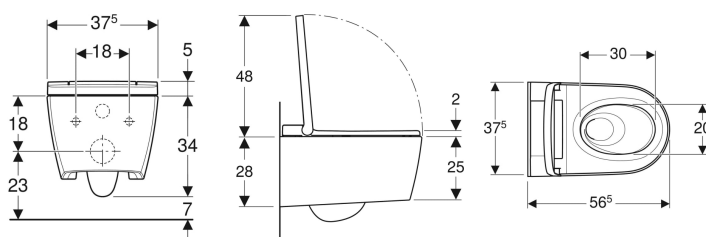

Geberit AquaClean Sela douchetoilet væghængt

Anvendelser

- Til komfortabel anvendelse af WC'et
- Til nænsom rengøring med vand i anal- og vaginalområdet

Egenskaber

- Brugsvandsopvarmning via gennemstrømsvandvarmer
- Analdouche med WhirlSpray-dyseteknologi
- Separat ladydyse i beskyttet hvileposition
- Brusevandstemperatur kan justeres
- Douchestrålens styrke kan justeres i fem trin
- Douchearm kan positioneres i fem trin
- Pulserende stråle (douchearmens automatiske bevægelse frem og tilbage) kan justeres
- Automatisk rengøring af douchedyse før og efter med rent vand
- Afkalkningsprogram
- WC-skål uden skyllekant med TurboFlush-skylleteknik
- Brugeridentifikation
- Toiletsæde og toiletlæg med soft close-mekanisme
- Toiletlæg med SoftOpening
- Aktivering af orienteringslyset via lysstyrkesensor
- Orienteringslys kan indstilles i syv farver
- Funktioner og egenskaber via fjernbetjening
- Mulighed for programmering af fire brugerprofiler
- Kompatibel med Geberit Home appen
- Vandtilslutning på siden til venstre skjult bag WC-skålen

- Nettetilslutning med treleders fleksibel kappeledning, på siden til højre skjult bag WC-skålen
- Vandtilslutning ekstern på siden til venstre med tilbehør mulig
- Nettetilslutning ekstern, med stikdåse til højre mulig
- Godkendt iht. (DIN) EN 1717/(DIN) EN 13077

Tekniske data

Beskyttelsestype	IPX4
Beskyttelsesklasse	I
Mærkespænding	230 V AC
Netfrekvens	50 Hz
Effektforbrug	1850 W
Effektforbrug standby	≤ 0.5 W
Vandstrømstryk	0.5–10 bar
Driftstemperatur	5–40 °C
Vandtemperatur indstillingsområde	34–40 °C
Beregnet gennemstrømningsværdi	0.02 l/s
Minimumsvandstrømstryk for beregnet gennemstrømningsværdi	0.5 bar
Douchevarighed	50 s
Maksimal belastning af toiletsæde	150 kg

Leverancens indhold

- Vandtilslutningssæt til Sigma og Omega, indbygningscisterner 12 cm, indbygningshøjde 112 cm
- Koblingsmuffe til nettetilslutning
- Akustisk isolering
- Afdækning til test
- Afkalkningsmiddel 125 ml
- Rengøringsmiddel
- Tilslutningssæt til WC, ø 90 mm
- Fjernbetjening med vægholder og batteri CR2032
- Monteringsbeslag

Varenr.	VVS nr.	Farve / overflade
146.221.11.1	606542100	Alpin-hvid
146.221.21.1	606542104	Blankforkromet
146.221.JT.1	606542110	Alpin-hvid / Mat

Tilbehør

- Vægkontrolpanel til Geberit AquaClean Sela
- Vægkontrolpanel berøringsfrit, til Geberit AquaClean
- Interfacemodul 4,1 V til Geberit AquaClean Mera / Sela
- Interfacemodul 12 V til Geberit AquaClean Mera / Sela

- Geberit AquaClean afkalkningsmiddel og Geberit AquaClean rengøringsmiddel følger med dette produkt. Disse forbrugsmaterialer indeholder klassificerede farlige stoffer. Henvisninger og foranstaltninger til sikker håndtering af farlige stoffer fremgår af www.geberit.com.